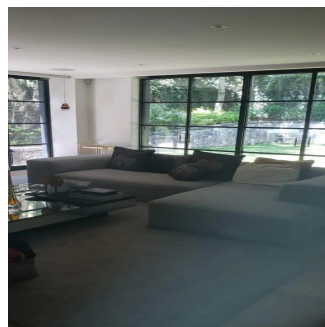

Penthouse

Casa En Renta Lomas De Chapultepec

Panama, Panamá, San José, , , 11000,

MAANDELIJKSE HUURPRIJS

USD 8000.00

- 820 qm
- 6 kamers
- 3 slaapkamers
- 3 badkamers
- 3 vloeren
- 3 qm Landoppervlak
- 3 Parkeerplaatsen

Ja Garza Bienes Raices
Ja Garza Bienes Raices
Monterrey, Mexico - Plaatselijke tijd

+52 81 1042 0924

3 recamaras con walking closset y baño,cuarto multiusos, family room, sala, comedor, cocina integral y equipada con estufa wolf y refri subzero, jardín, estacionamiento para 3-4 coches, tiene cámaras de seguridad con audio en el interior y exterior y paneles solares

Verkrijgbaar Bij: 28.08.2019

Vloeren: 4   Vloeren: 4   Bouwjaar: 2017   Parkeerplaatsen: 4   Bouwjaar: 2017   Type: Kantoor