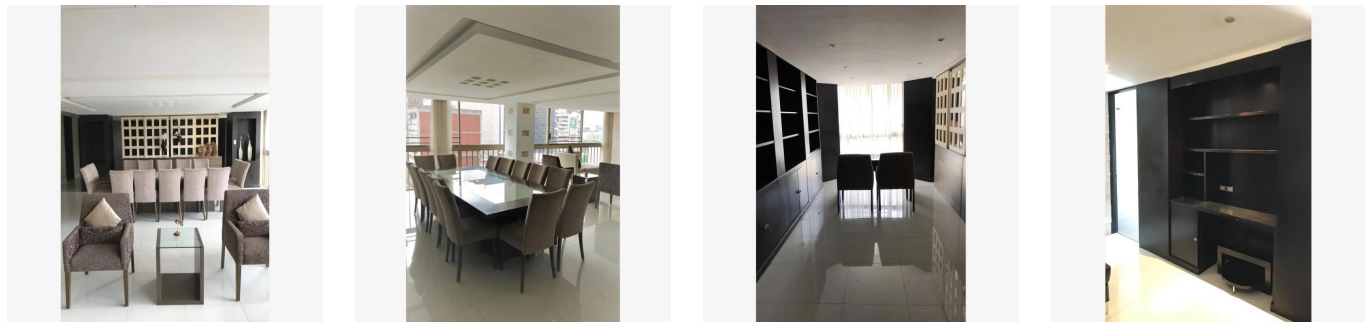

Penthouse

Departamento Homero 34 En Venta En Miguel Hidalgo Ciudad De M?xico

Panama, Provincia de Coclé, Río Hato, , , ,

VERKOOPPRIJS

\$ 700300.00

- 290 qm
- 5 kamers
- 3 slaapkamers
- 2 badkamers
- 2 vloeren
- 2 qm Landoppervlak
- 2 Parkeerplaatsen

Jorge Gamboa
 Inmuebles Premium Cdmx
 Ciudad de México, Mexico - Plaatselijke tijd

+52 5562462457

DEPARTAMENTO HOMERO 34 DEPARTAMENTO CUENTAN CON: 290 MTS 3 RECAMARAS 2.5 BAÑOS COCINA INTEGRAL ANTE COMEDOR SALA / COMEDOR CUARTO DE LAVADO CUARTO DE SERVICIO 2 ESTACIONAMIENTOS EXTERIOR *LUGARES DE INTERÉS CERCANOS AL DESARROLLO* A ESPALDAS DE LA PARROQUIA DE SAN AGUSTÍN, PORSCHE POLANCO EN CONTRA ESQUINA, AMERICAN PARK A UNA CUADRA, ANTARA FASHION HALL, SAMS CLUB POLANCO, HOSPITAL ESPAÑOL, SUPERAMA, GALERÍAS DE ARTE, CONSULADOS, EMBAJADA DE LA INDIA, EL PALACIO DE HIERRO, FARMACIA SAN PABLO Y GUADALAJARA, LABORATORIOS CHOPO, RESTAURANTE DON ASADO, CFE, HOSPITAL ÁNGELES SANTA MÓNICA, SMART FIT DOS PATIOS, MUNDO JOVEN POLANCO, SEAT, SANTANDER, CENTRO COMERCIAL MIYANA, AMERICAN PARK, SINAGOGA BRIT BRAJA, KOSHER MAGUEN, PUJOL, LA BUENA BARRA, STARBUCKS, SEARS, MACSTORE POLANCO, PABELLÓN POLANCO, FERRARI MÉXICO. *AVENIDAS PRINCIPALES QUE RODEAN AL DESARROLLO* CON VISTA TOTAL A AVENIDA HOMERO, ENTRE ALEJANDRO DUMAS y ANATOLE FRANCE, HORACIO, AV. EJERCITO NACIONAL, MOLIERE, AV. RIO SAN JOAQUÍN, LAMARTINE, EUGENIO SUE, GALILEO, ARISTÓTELES. ENGANCHE 35% Informes sobre citas. Lic. Jorge Arturo Gamboa. 55-6246-2457 WhatsApp 24/7. Celular: 5535158231.