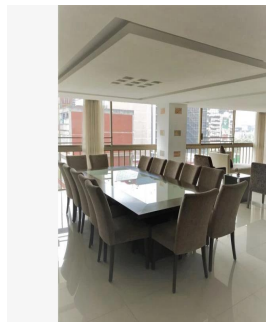

2 qm  
Landoppervlak2  
Parkeerplaatsen

INMUEBLES  
PREMIUM  
CDMX

**Jorge Gamboa**

Inmuebles Premium Cdmx

Ciudad de México, Mexico - Plaatselijke tijd

+52 5562462457

DEPARTAMENTO HOMERO 34 DEPARTAMENTO CUENTAN CON: 290 MTS 3 RECAMARAS 2.5 BAÑOS COCINA INTEGRAL ANTE COMEDOR SALA / COMEDOR CUARTO DE LAVADO CUARTO DE SERVICIO 2 ESTACIONAMIENTOS EXTERIOR \*LUGARES DE INTERÉS CERCANOS AL DESARROLLO\* A ESPALDAS DE LA PARROQUIA DE SAN AGUSTÍN, PORSCHE POLANCO EN CONTRA ESQUINA, AMERICAN PARK A UNA CUADRA, ANTARA FASHION HALL, SAMS CLUB POLANCO, HOSPITAL ESPAÑOL, SUPERAMA, GALERÍAS DE ARTE, CONSULADOS, EMBAJADA DE LA INDIA, EL PALACIO DE HIERRO, FARMACIA SAN PABLO Y GUADALAJARA, LABORATORIOS CHOPO, RESTAURANTE DON ASADO, CFE, HOSPITAL ÁNGELES SANTA MÓNICA, SMART FIT DOS PATIOS, MUNDO JOVEN POLANCO, SEAT, SANTANDER, CENTRO COMERCIAL MIYANA, AMERICAN PARK, SINAGOGA BRIT BRAJA, KOSHER MAGUEN, PUJOL, LA BUENA BARRA, STARBUCKS, SEARS, MACSTORE POLANCO, PABELLÓN POLANCO, FERRARI MÉXICO. \*AVENIDAS PRINCIPALES QUE RODEAN AL DESARROLLO\* CON VISTA TOTAL A AVENIDA HOMERO, ENTRE ALEJANDRO DUMAS y ANATOLE FRANCE, HORACIO, AV. EJERCITO NACIONAL, MOLIERE, AV. RIO SAN JOAQUÍN, LAMARTINE, EUGENIO SUE, GALILEO, ARISTÓTELES. ENGANCHE 35% Informes sobre citas. Lic. Jorge Arturo Gamboa. 55-6246-2457 WhatsApp 24/7. Celular: 5535158231.