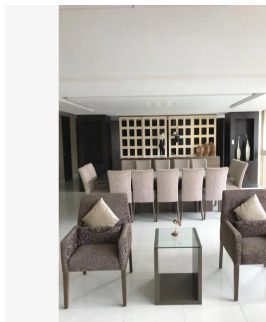

2 qm  
Landoppervlak2  
Parkeerplaatsen

INMUEBLES  
PREMIUM  
CDMX

**Jorge Gamboa**

Inmuebles Premium Cdmx

Ciudad de México, Mexico - Plaatselijke tijd

+52 5562462457

DEPARTAMENTO HOMERO 34 DEPARTAMENTO CUENTAN CON: 290 MTS 3 RECAMARAS 2.5 BAÑOS COCINA INTEGRAL ANTE COMEDOR SALA / COMEDOR CUARTO DE LAVADO CUARTO DE SERVICIO 2 ESTACIONAMIENTOS EXTERIOR \*LUGARES DE INTERÉS CERCANOS AL DESARROLLO\* A ESPALDAS DE LA PARROQUIA DE SAN AGUSTÍN, PORSCHE POLANCO EN CONTRA ESQUINA, AMERICAN PARK A UNA CUADRA, ANTARA FASHION HALL, SAMS CLUB POLANCO, HOSPITAL ESPAÑOL, SUPERAMA, GALERÍAS DE ARTE, CONSULADOS, EMBAJADA DE LA INDIA, EL PALACIO DE HIERRO, FARMACIA SAN PABLO Y GUADALAJARA, LABORATORIOS CHOPO, RESTAURANTE DON ASADO, CFE, HOSPITAL ÁNGELES SANTA MÓNICA, SMART FIT DOS PATIOS, MUNDO JOVEN POLANCO, SEAT, SANTANDER, CENTRO COMERCIAL MIYANA, AMERICAN PARK, SINAGOGA BRIT BRAJA, KOSHER MAGUEN, PUJOL, LA BUENA BARRA, STARBUCKS, SEARS, MACSTORE POLANCO, PABELLÓN POLANCO, FERRARI MÉXICO. \*AVENIDAS PRINCIPALES QUE RODEAN AL DESARROLLO\* CON VISTA TOTAL A AVENIDA HOMERO, ENTRE ALEJANDRO DUMAS y ANATOLE FRANCE, HORACIO, AV. EJERCITO NACIONAL, MOLIERE, AV. RIO SAN JOAQUÍN, LAMARTINE, EUGENIO SUE, GALILEO, ARISTÓTELES. ENGANCHE 35% Informes sobre citas. Lic. Jorge Arturo Gamboa. 55-6246-2457 WhatsApp 24/7. Celular: 5535158231.