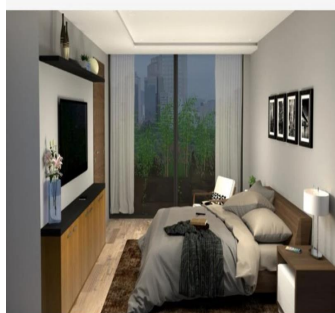

Penthouse

Departamento En Venta En Polanco Iii Miguel Hidalgo Ciudad De M?xico

Panama, Provincia de Coclé, Río Hato, , , ,

VERKOOPPRIJS

USD 1180000.00

- 🏠 220 qm
- 🏠 4 kamers
- 🛏️ 2 slaapkamers
- 🚿 2 badkamers
- 🏠 2 vloeren
- 📏 2 qm Landoppervlak
- 🅇 2 Parkeerplaatsen

Jorge Gamboa
Inmuebles Premium Cdmx
Ciudad de México, Mexico - Plaatselijke tijd

+52 5562462457

EXCELENTE DEPARTAMENTO EN VENTA. UBICADO EN LA MEJOR ZONA DE LA CIUDAD DE MÉXICO. 2 RECAMARAS, 2.5 BAÑOS, SALA/COMEDOR, COCINA INTEGRAL, CUARTO DE LAVADO, CUARTO DE SERVICIO. 2 ESTACIONAMIENTOS, SEGURIDAD LAS 24 HRS, TERRAZA Y JARDÍN. *LUGARES DE INTERÉS CERCANOS AL DESARROLLO* A CUADRA Y MEDIA DE AV. PDTE. MASARYK DONDE SE ENCUENTRAN LOS MEJORES Y MAS EXCLUSIVOS RESTAURANTES, NEGOCIOS, BOUTIQUES y PLAZAS COMERCIALES DE LA CIUDAD DE MÉXICO. Parque Lincoln, Martin Luther King JR., Parque Escultórico Polanco, DryClean USA Polanco, Hotel Polanco, La Bottiglia, Beth Itzjak, TechnoGym, Embajada de Francia, El Japonéz Polanco, Jardín de la Republica de Líbano, Campo Marte, CAMPOS ELÍSEOS, Embajada de Líbano, Auditorio Nacional, Jardín Winston Churchill, Hotel Presidente InterContinental, JW Marriott, Zona de Bancos, Hyundai, Starbucks Obelisco, P&W, Surman Polanco, Pineda Covalin, The Palm, Chapulín, Centro Asturiano, VESTBODY GIMNASIO, *AVENIDAS PRINCIPALES QUE RODEAN AL DESARROLLO* PRESIDENTE MASARYK, LAFONTAINE, JULIO VERNE, ALEJANDRO DUMAS, CAMPOS ELÍSEOS, PASEO DE LA REFORMA, LUIS G. URBINA, ANATOLE FRANCE, MONTE ELBRUZ, GOLDSMITH, HORACIO, HOMERO, AV. MOLIERE, EJERCITO NACIONAL, EDGAR ALLAN POE, ARQUÍMEDES, RUBÉN DARÍO. Asesoría Gratuita. Lic. Jorge Arturo Gamboa. 55-6246-2457 WhatsApp 24/7. Celular: 5535158231.