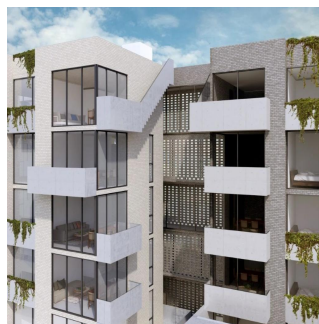

Penthouse

Mariposa 1034, Exclusivo Edificio De 15 Departamentos

Panama, Panama, San Carlos District, Gral. Pedro María Anaya, , ,

VERKOOPPRIJS

USD 271300.00

🏠 102 qm 🏠 6 kamers 🛏️ 3 slaapkamers 🚿 3 badkamers

🏠 3 vloeren 📏 3 qm Landoppervlak 🅅 3 Parkeerplaatsen

Llave Bienes Raices

Llave Bienes Raices

Ciudad de México, Mexico - Plaatselijke tijd

☎️ +52 55 5350 1150

Descripción del desarrollo Exclusivo edificio de 15 departamentos muy amplios de 102 a 108 m2 ideal para familias, con diseño minimalista y pensado para aprovechar la luz solar, cuentan con 3 recámaras, 3 baños, 2 estacionamientos, algunos con balcones y roof garden privado. • Colonia tranquila con excelente plusvalía. • Acabados Premium (pisos de porcelanato, cocina equipada, cubiertas y barras de granito y lámparas led). • Diseño arquitectónico único, diferente a los desarrollos de la zona. • Departamentos sin colindancia con muros propios. • Cajones independientes y cómodos. • Ventanales de piso a techo para mayor iluminación. • Muy buena ubicación, cerca de Coyoacán y col. Del valle, rodeado de vialidades importantes para acceder o salir de la zona. • Plazas comerciales, mercados, parques y supermercados cercanos.