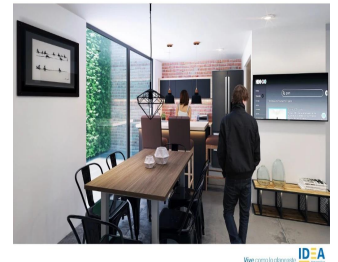

Penthouse

Colorado 27, Arquitectura De Primer Nivel

Panama, Panamá, La Chorrera, Benito Juárez, , 09700,

VERKOOPPRIJS

$ 241300.00

- 61 qm
- 4 kamers
- 2 slaapkamers
- 2 badkamers
- 2 vloeren
- 2 qm Landoppervlak
- 2 Parkeerplaatsen

Llave Bienes Raices

Llave Bienes Raices
Ciudad de México, Mexico - Plaatselijke tijd

+52 55 5350 1150

Verkrijgbaar Bij: 26.08.2019

Vloeren: 4 Vloeren: 4 Bouwjaar: 2017 Parkeerplaatsen: 4 Bouwjaar: 2017 Type: Kantoor