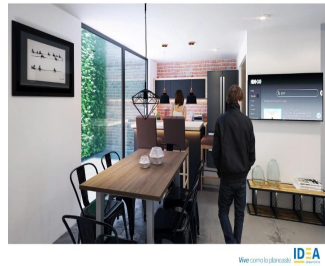

Penthouse

Colorado 27, Arquitectura De Primer Nivel

Panama, Panamá, La Chorrera, Benito Juárez, , 09700,

VERKOOPPRIJS

USD 241300.00

- 61 qm
- 4 kamers
- 2 slaapkamers
- 2 badkamers
- 2 vloeren
- 2 qm Landoppervlak
- 2 Parkeerplaatsen

Llave Bienes Raices
Llave Bienes Raices
Ciudad de México, Mexico - Plaatselijke tijd

+52 55 5350 1150

Verkrijgbaar Bij: 26.08.2019

Vloeren: 4   Vloeren: 4   Bouwjaar: 2017   Parkeerplaatsen: 4   Bouwjaar: 2017   Type: Kantoor