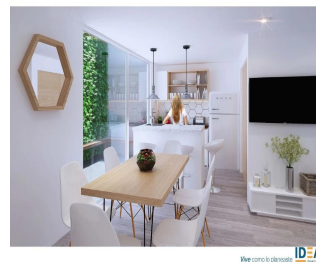

Penthouse

Colorado 27, Arquitectura De Primer Nivel

Panama, Panamá, La Chorrera, Benito Juárez, , 09700,

VERKOOPPRIJS

$ 241300.00

- 61 qm
- 4 kamers
- 2 slaapkamers
- 2 badkamers
- 2 vloeren
- 2 qm Landoppervlak
- 2 Parkeerplaatsen

Llave Bienes Raices

Llave Bienes Raices
Ciudad de México, Mexico - Plaatselijke tijd

+52 55 5350 1150

Verkrijgbaar Bij: 26.08.2019

Vloeren: 4 Vloeren: 4 Bouwjaar: 2017 Parkeerplaatsen: 4 Bouwjaar: 2017 Type: Kantoor