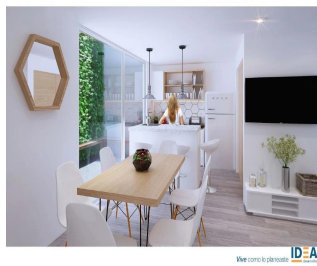

Penthouse

Colorado 27, Arquitectura De Primer Nivel

Panama, Panamá, La Chorrera, Benito Juárez, , 09700,

VERKOOPPRIJS

USD 241300.00

- 61 qm
- 4 kamers
- 2 slaapkamers
- 2 badkamers
- 2 vloeren
- 2 qm Landoppervlak
- 2 Parkeerplaatsen

Llave Bienes Raices
Llave Bienes Raices
Ciudad de México, Mexico - Plaatselijke tijd

+52 55 5350 1150

Verkrijgbaar Bij: 26.08.2019

Vloeren: 4   Vloeren: 4   Bouwjaar: 2017   Parkeerplaatsen: 4   Bouwjaar: 2017   Type: Kantoor