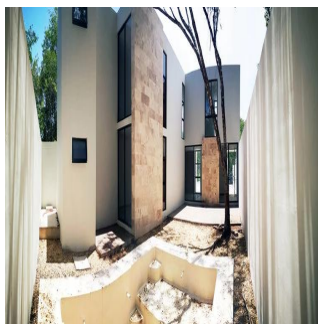

Por tener los residenciales más exclusivos y los mejores hoteles de la Riviera Maya. Cuenta con amplias calles completamente urbanizadas, con hermosas áreas verdes, centros comerciales, escuelas, universidades y hospitales cercanos.

- CARACTERÍSTICAS GENERALES

Las casas cuentan con 3 recámaras, cada una con baño y vestidor; una de las recámaras en la planta baja tiene salida directa al jardín y la alberca. Están equipadas con: omedor Cocina integral con barra de granito Amplias alacenas Closets Medio cancel de vidrio templado en los baños. Amplia terraza con vista a la alberca Sala de TV Estudio Área de lavado techada Cochera para 2 autos con portón eléctrico Cisterna de 2500 litros Sistema Hidroneumático Tanque de gas estacionario Aires acondicionados Inverter Ventiladores de techo

Verkrijgbaar Bij: 26.08.2019