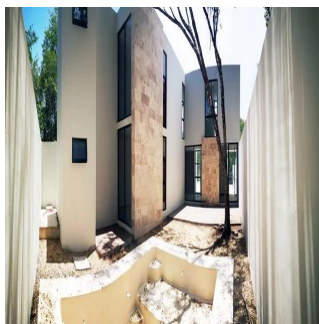

Por tener los residenciales más exclusivos y los mejores hoteles de la Riviera Maya. Cuenta con amplias calles completamente urbanizadas, con hermosas áreas verdes, centros comerciales, escuelas, universidades y hospitales cercanos.

- CARACTERÍSTICAS GENERALES

Las casas cuentan con 3 recámaras, cada una con baño y vestidor; una de las recámaras en la planta baja tiene salida directa al jardín y la alberca. Están equipadas con: omedor Cocina integral con barra de granito Amplias alacenas Closets Medio cancel de vidrio templado en los baños. Ampla terraza con vista a la alberca Sala de TV Estudio Área de lavado techada Cochera para 2 autos con portón eléctrico Cisterna de 2500 litros Sistema Hidroneumático Tanque de gas estacionario Aires acondicionados Inverter Ventiladores de techo

Verkrijgbaar Bij: 26.08.2019