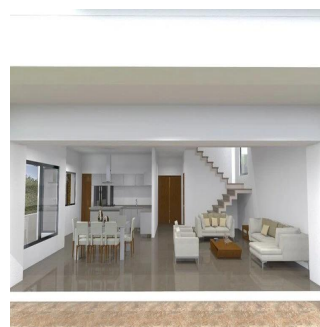

Penthouse

Uva Del Mar Casa 16

Panama, Panamá, Panamá, , , ,

VERKOOPPRIJS

USD 480000.00

 350 qm
  8 kamers
  4 slaapkamers
  4 badkamers

 4 vloeren
  4 qm Landoppervlak
  4 Parkeerplaatsen

**Angelica Palacio**

Provisa Grupo Inmobiliario

Playa del Carmen, Mexico - Plaatselijke tijd

+52 984 127 6169

La casa se encuentra dentro de la Privada Uva del Mar en el Complejo Residencial Selvamar, ubicada a unos 800 m de la playa y a unos 15 minutos del centro de la ciudad. El área del terreno es de 347.42 m2 con una superficie de construcción de 349.35 m2.

CARACTERÍSTICAS GENERALES

4 recamaras 4 baños completos Cuarto de lavado Área para desayunador Comedor Sala TV Cocina equipada (color blanco con sistemas BLUM slowmotion y cubierta granito negro San Gabriel tipo leather) Alberca con área de camastro hu?medo, con asientos y sistema de hidromasaje Terraza PB con deck de madera dura Sudamericana (Cumarú) Balcones en recamaras Jardín Cochera techada con vigas de IPR acero color negro mate