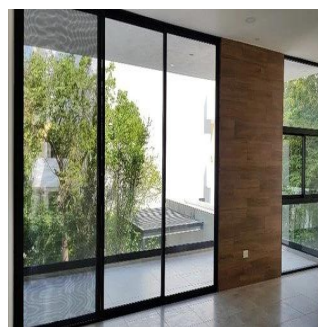

### Angelica Palacio

Provisa Grupo Inmobiliario

Playa del Carmen, Mexico - Plaatselijke tijd

+52 984 127 6169

Modernos departamentos de diseño minimalista rodeados de vegetación ubicado en un desarrollo privado dentro de El Cielo Residencial. El conjunto consta de 6 departamentos con amplias terrazas más 3 exclusivos Penthouses con sala a doble altura, estudio tipo mezzanine con baño completo y solarío privado con jacuzzi. Cuenta con más de 270 m<sup>2</sup> de área común con jardines, alberca con chapoteadero, asoleadero, terraza para fiestas, baños. El edificio contará con elevador para facilitar la circulaciones verticales del edificio. Superficies en M<sup>2</sup> del Departamento Penthouse (A): 193 m<sup>2</sup> 132 m<sup>2</sup> | 8 m<sup>2</sup> de terraza | 28 m<sup>2</sup> de solarío | 25 m<sup>2</sup> de 2 cajones de estacionamiento