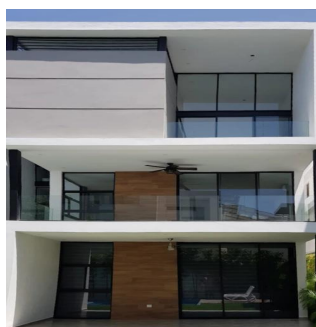

Penthouse

### Angelica Palacio

Provisa Grupo Inmobiliario

Playa del Carmen, Mexico - Plaatselijke tijd

+52 984 127 6169

Modernos departamentos de diseño minimalista rodeados de vegetación ubicado en un desarrollo privado dentro de El Cielo Residencial. El conjunto consta de 6 departamentos con amplias terrazas más 3 exclusivos Penthouses con sala a doble altura, estudio tipo mezzanine con baño completo y solarío privado con jacuzzi. Cuenta con más de 270 m<sup>2</sup> de área común con jardines, alberca con chapoteadero, asoleadero, terraza para fiestas, baños. El edificio contará con elevador para facilitar la circulaciones verticales del edificio. Superficies en M<sup>2</sup> del Departamento Penthouse (A): 193 m<sup>2</sup> 132 m<sup>2</sup> | 8 m<sup>2</sup> de terraza | 28 m<sup>2</sup> de solarío | 25 m<sup>2</sup> de 2 cajones de estacionamiento