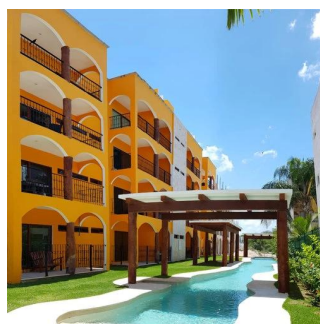

# Conjunto De 36 Departamentos Divididos En 3 Torres

Panama, Panamá, Panama City, , , ,

VERKOOPPRIJS

**USD 181500.00** qm 4 kamers 2 slaapkamers  2 badkamers 2 vloeren 2 qm  
Landoppervlak 2  
Parkeerplaatsen**Angelica Palacio**

Provisa Grupo Inmobiliario

Playa del Carmen, Mexico - Plaatselijke tijd

**+52 984 127 6169**

Es un conjunto de 36 departamentos divididos en 3 torres, 12 departamentos por torre y 3 departamentos por nivel. Se encuentran ubicados dentro de El Cielo Residencial. Contiene áreas comunes con alberca de 80 metros de largo, con cenote natural y con un área verde de 5500 m2. Los departamentos contarán todos con 2 recamaras, 2 baños, la recamara principal con baño y la otra recamara compartirá el baño para visitas.