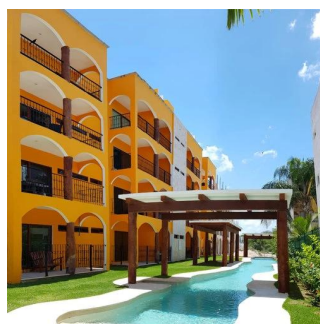

Es un conjunto de 36 departamentos divididos en 3 torres, 12 departamentos por torre y 3 departamentos por nivel. Se encuentran ubicados dentro de El Cielo Residencial. Contiene áreas comunes con alberca de 80 metros de largo, con cenote natural y con un área verde de 5500 m2. Los departamentos contarán todos con 2 recamaras, 2 baños, la recamara principal con baño y la otra recamara compartirá el baño para visitas.

Verkrijgbaar Bij: 26.08.2019

Vloeren: 4

Vloeren: 4

Bouwjaar: 2017

Parkeerplaatsen: 4

Bouwjaar: 2017

Type: Kantoor