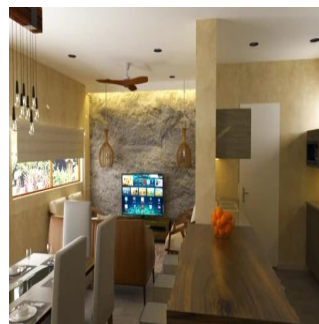

 0 qm
Landoppervlak

 0
Parkeerplaatsen
**Angelica Palacio**

Provisa Grupo Inmobiliario

Playa del Carmen, Mexico - Plaatselijke tijd

**+52 984 127 6169**

El desarrollo GAVIOTA PLAYA se encuentra ubicado dentro de El Cielo Residencial. Contiene un área común con alberca, palapa y asadores de 305 m2 y áreas verdes de 824 m2, elevadores, gimnasio y Rooftop con área Lounge. Cada departamento cuenta con cocina integral con torre para horno, tops de granito y doble tarja, parrilla de 90 cm, horno y campana de extracción de acero inoxidable, preparaciones para lava-vajilla y triturador de alimentos. Ventanería de PVC fabricación alemana marca Komerling, carpintería fina, closets de piso a techo, mini splits de 12,000 BTU y abanicos de cielo en todas las recámaras, mini splits de 24,000 BTU y dos abanicos en Sala-Comedor. Gabinetes de baño con top con granito y grifería fina vidrios templados en regaderas. Vidrios templados en terraza pisos de porcelanato marca interceramic, iluminación accent en Sala-Comedor y muro de lambrin de cantera, closet de blancos y calentador de agua.