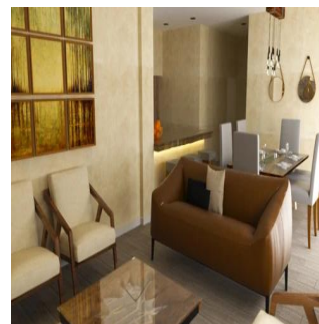

 0 qm
Landoppervlak

 0
Parkeerplaatsen
**Angelica Palacio**

Provisa Grupo Inmobiliario

Playa del Carmen, Mexico - Plaatselijke tijd

**+52 984 127 6169**

El desarrollo GAVIOTA PLAYA se encuentra ubicado dentro de El Cielo Residencial. Contiene un área común con alberca, palapa y asadores de 305 m2 y áreas verdes de 824 m2, elevadores, gimnasio y Rooftop con área Lounge. Cada departamento cuenta con cocina integral con torre para horno, tops de granito y doble tarja, parrilla de 90 cm, horno y campana de extracción de acero inoxidable, preparaciones para lava-vajilla y triturador de alimentos. Ventanería de PVC fabricación alemana marca Komerling, carpintería fina, closets de piso a techo, mini splits de 12,000 BTU y abanicos de cielo en todas las recámaras, mini splits de 24,000 BTU y dos abanicos en Sala-Comedor. Gabinetes de baño con top con granito y grifería fina vidrios templados en regaderas. Vidrios templados en terraza pisos de porcelanato marca interceramic, iluminación accent en Sala-Comedor y muro de lambrin de cantera, closet de blancos y calentador de agua.