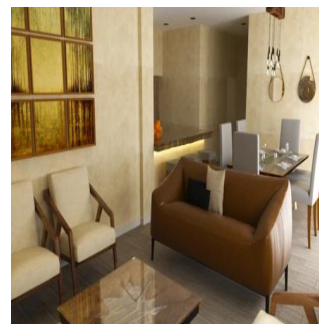

 0 vloeren

 0 qm
Landoppervlak

 0
Parkeerplaatsen
**Angelica Palacio**

Provisa Grupo Inmobiliario

Playa del Carmen, Mexico - Plaatselijke tijd

+52 984 127 6169

El desarrollo GAVIOTA PLAYA se encuentra ubicado dentro de El Cielo Residencial. Contiene un área común con alberca, palapa y asadores de 305 m2 y áreas verdes de 824 m2, elevadores, gimnasio y Rooftop con área Lounge. Cada departamento cuenta con cocina integral con torre para horno, tops de granito y doble tarja, parrilla de 90 cm, horno y campana de extracción de acero inoxidable, preparaciones para lava-vajilla y triturador de alimentos. Ventanería de PVC fabricación alemana marca Komerling, carpintería fina, closets de piso a techo, mini splits de 12,000 BTU y abanicos de cielo en todas las recámaras, mini splits de 24,000 BTU y dos abanicos en Sala-Comedor. Gabinetes de baño con top con granito y grifería fina vidrios templados en regaderas. Vidrios templados en terraza pisos de porcelanato marca interceramic, iluminación accent en Sala-Comedor y muro de lambrin de cantera, closet de blancos y calentador de agua.