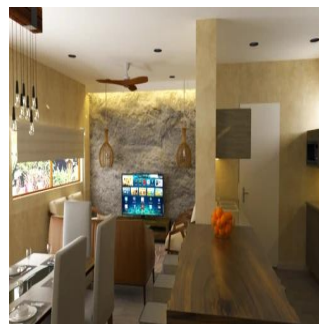

 0 vloeren

 0 qm
Landoppervlak

 0
Parkeerplaatsen
**Angelica Palacio**

Provisa Grupo Inmobiliario

Playa del Carmen, Mexico - Plaatselijke tijd

+52 984 127 6169

El desarrollo GAVIOTA PLAYA se encuentra ubicado dentro de El Cielo Residencial. Contiene un área común con alberca, palapa y asadores de 305 m2 y áreas verdes de 824 m2, elevadores, gimnasio y Rooftop con área Lounge. Cada departamento cuenta con cocina integral con torre para horno, tops de granito y doble tarja, parrilla de 90 cm, horno y campana de extracción de acero inoxidable, preparaciones para lava-vajilla y triturador de alimentos. Ventanería de PVC fabricación alemana marca Komerling, carpintería fina, closets de piso a techo, mini splits de 12,000 BTU y abanicos de cielo en todas las recámaras, mini splits de 24,000 BTU y dos abanicos en Sala-Comedor. Gabinetes de baño con top con granito y grifería fina vidrios templados en regaderas. Vidrios templados en terraza pisos de porcelanato marca interceramic, iluminación accent en Sala-Comedor y muro de lambrin de cantera, closet de blancos y calentador de agua.