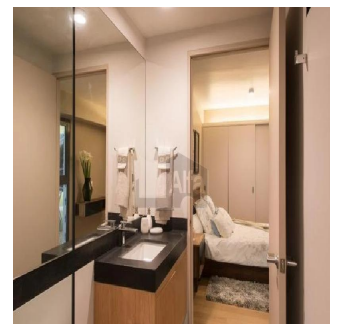

Penthouse

Desarrollo En Venta Apartamento De Lujo, Excelente Ubicaci?n Y Zonas Exclusivas, Parque Polanco

Panama, Panama, Panama City, Antara, , ,

MAANDELIJKSE HUURPRIJS

EUR 3000.00

VERKOOPPRIJS

EUR 467550.00

132 qm
6 kamers
3 slaapkamers
3 badkamers

3 vloeren
3 qm Landoppervlak
3 Parkeerplaatsen

Alfa Inmobiliaria

Alfa Inmobiliaria

Ciudad de México, Mexico - Plaatselijke tijd

+52 55539 54627

Preventa de departamentos muy bien ubicados, cerca de centro comercial y zonas exclusivas, Parque Polanco, Antara, detalles finos, acabos de la mejor calidad, zona comercial en planta baja, terraza para eventos, a una cuadra de avenidas amplias, Mariano Escobedo y Lago Alberto, cerca del Centro Comercial Plaza Carso, Museo Soumaya, zona de restaurantes y alimentos. Con sala comedor, con tres recamaras, cocina integral equipada, tres baños equipado con cancel, áreas comunes de lujo, dos cajones de estacionamiento, salon de fiestas, terraza para eventos.