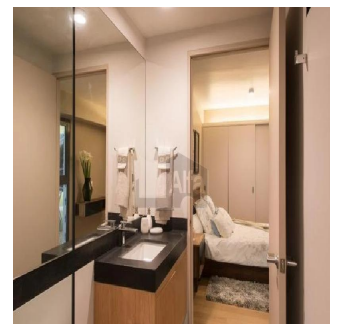

 132 qm
  6 kamers
  3 slaapkamers
  3 badkamers

 3 vloeren
  3 qm Landoppervlak
  3 Parkeerplaatsen

**Alfa Inmobiliaria**

Alfa Inmobiliaria

Ciudad de México, Mexico - Plaatselijke tijd

+52 55539 54627

Preventa de departamentos muy bien ubicados, cerca de centro comercial y zonas exclusivas, Parque Polanco, Antara, detalles finos, acabos de la mejor calidad, zona comercial en planta baja, terraza para eventos, a una cuadra de avenidas amplias, Mariano Escobedo y Lago Alberto, cerca del Centro Comercial Plaza Carso, Museo Soumaya, zona de restaurantes y alimentos. Con sala comedor, con tres recamaras, cocina integral equipada, tres baños equipado con cancel, áreas comunes de lujo, dos cajones de estacionamiento, salon de fiestas, terraza para eventos.