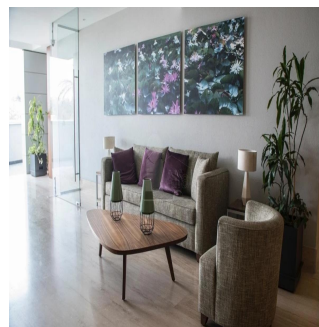

Penthouse

Departamento Garden House En Venta Ubicado En El Desarrollo Tres Cumbres

Panama, Panamá, Panamá, , , 01219,

VERKOOPPRIJS

USD 653900.00

 187 qm
  6 kamers
  3 slaapkamers
  3 badkamers

 3 vloeren
  3 qm Landoppervlak
  3 Parkeerplaatsen

**Alfa Inmobiliaria**

Alfa Inmobiliaria

Ciudad de México, Mexico - Plaatselijke tijd

 +52 55539 54627

Garden House en venta ubicado en el proyecto Tres Cumbres en Santa Fe. Precio de venta de \$652,607.86. Superficie de 186 m2 habitables más las terrazas y balcones de 97 m2 con vista al bosque. El departamento cuenta doble entrada, salacomedor amplia, medio baño, cocina abierta, cuarto de servicio con baño completo, cuarto de lavado. 3 recámaras; la principal con vestidor walk in y baño, las segunda y tercera con clóset y baño independiente, todas tienen balcón. 2 lugares de estacionamiento. Tiene un complejo de amenidades con alberca semiolímpica, bar, gimnasio, salón de usos múltiples, ludoteca, área de juego para niños, vestidores con sauna, vapor y salas de masaje. Lobby independiente para cada torre con concierge. Seguridad 24 hrs.