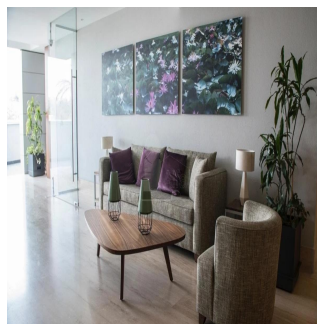

Penthouse

Departamento Garden House En Venta Ubicado En El Desarrollo Tres Cumbres

Panama, Panamá, Panamá, , , 01219,

VERKOOPPRIJS

USD 653900.00

 187 qm
  6 kamers
  3 slaapkamers
  3 badkamers

 3 vloeren
  3 qm Landoppervlak
  3 Parkeerplaatsen

**Alfa Inmobiliaria**

Alfa Inmobiliaria

Ciudad de México, Mexico - Plaatselijke tijd

 +52 55539 54627

Garden House en venta ubicado en el proyecto Tres Cumbres en Santa Fe. Precio de venta de \$652,607.86. Superficie de 186 m2 habitables más las terrazas y balcones de 97 m2 con vista al bosque. El departamento cuenta doble entrada, salacomedor amplia, medio baño, cocina abierta, cuarto de servicio con baño completo, cuarto de lavado. 3 recámaras; la principal con vestidor walk in y baño, las segunda y tercera con clóset y baño independiente, todas tienen balcón. 2 lugares de estacionamiento. Tiene un complejo de amenities con alberca semiolímpica, bar, gimnasio, salón de usos múltiples, ludoteca, área de juego para niños, vestidores con sauna, vapor y salas de masaje. Lobby independiente para cada torre con concierge. Seguridad 24 hrs.