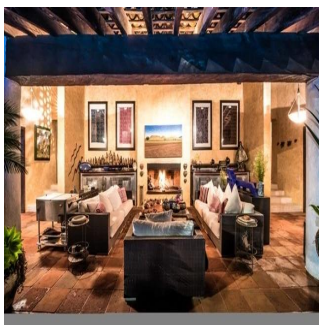

GAMA6
Asesoria Inmobiliaria

Gama6 Asesoría Inmobiliaria

Gamasix Asesoria Inmobiliaria
Mexico City, Mexico - Plaatselijke tijd

+52 5536664483

EXTRAORDINARIA CASA EN TEPOZTLÁN ESTILO MEXICANO CONSTRUIDA EN 2 NIVELES. AMPLIO JARDÍN CON ARBOLES FRUTALES, ALBERCA, TERRAZAS Y EXCELENTE VISTA DEL TEPOZTECO. POZO PROPIO. 8 RECAMARAS CON BAÑO COMPLETO Y VESTIDOR, 4 MEDIOS BAÑOS ROTONDA CON ESTACIONAMIENTO PARA 20 COCHES, VESTÍBULO TECHADO, ESTANCIA MUY AMPLIA, SALA CON CHIMENEA, COMEDOR, COCINA CON CUARTO DE DESPENSA Y CUARTO DE SERVICIO INTEGRADO.