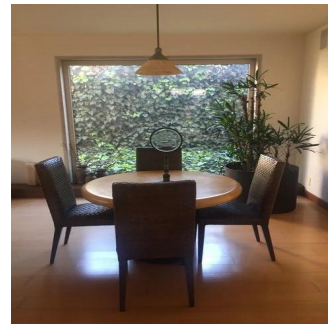

Penthouse

Hacienda Santa Fe La Loma Casa En Venta

Panama, Panama, Panama City, Paseo Hacienda Santa Fe, , 01260,

VERKOOPPRIJS

USD 2800000.00

 920 qm  7 kamers  3 slaapkamers  4 badkamers

 4 vloeren  4 qm Landoppervlak  4 Parkeerplaatsen

GAMA6
Asesoría Inmobiliaria

Gama6 Asesoría Inmobiliaria

Gamasix Asesoría Inmobiliaria

Mexico City, Mexico - Plaatselijke tijd

+52 5536664483

CASA ESTILO MEXICANO CONTEMPORÁNEO, 3 RECAMARAS CON VESTIDOR Y BAÑO, 4.5 BAÑOS, 8 LUGARES DE ESTACIONAMIENTO, TERRAZA Y JARDIN, CUARTO DE JUEGOS, 2 CUARTOS DE SERVICIO, BODEGA. CONSTRUIDA EN 4 NIVELES. EXCELENTE ESTADO DE CONSERVACIÓN. CASA CLUB, GIMNASIO, SALONES, ALBERCAS TECHADAS, JARDINES, JUEGOS, PARQUE, CAMPO DE FUT, TENIS, PADEL (CLASES GRATIS)