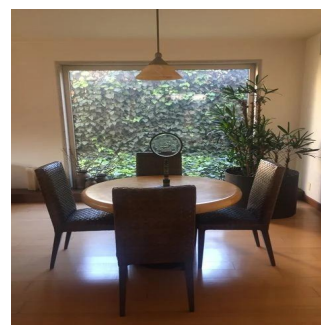

### Gama6 Asesoría Inmobiliaria

Gamasix Asesoría Inmobiliaria

Mexico City, Mexico - Plaatselijke tijd

+52 5536664483

CASA ESTILO MEXICANO CONTEMPORÁNEO, 3 RECAMARAS CON VESTIDOR Y BAÑO, 4.5 BAÑOS, 8 LUGARES DE ESTACIONAMIENTO, TERRAZA Y JARDIN, CUARTO DE JUEGOS, 2 CUARTOS DE SERVICIO, BODEGA. CONSTRUIDA EN 4 NIVELES. EXCELENTE ESTADO DE CONSERVACIÓN. CASA CLUB, GIMNASIO, SALONES, ALBERCAS TECHADAS, JARDINES, JUEGOS, PARQUE, CAMPO DE FUT, TENIS, PADEL (CLASES GRATIS)