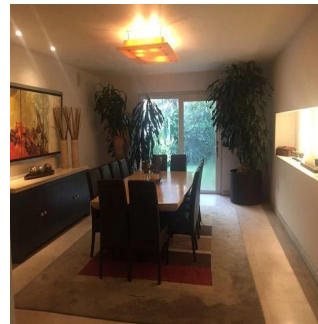

Penthouse

Hacienda Santa Fe La Loma Casa En Venta

Panama, Panama, Panama City, Paseo Hacienda Santa Fe, , 01260,

VERKOOPPRIJS

USD 2800000.00

 920 qm  7 kamers  3 slaapkamers  4 badkamers

 4 vloeren  4 qm Landoppervlak  4 Parkeerplaatsen

GAMA6
Asesoría Inmobiliaria

Gama6 Asesoría Inmobiliaria

Gamasix Asesoría Inmobiliaria

Mexico City, Mexico - Plaatselijke tijd

+52 5536664483

CASA ESTILO MEXICANO CONTEMPORÁNEO, 3 RECAMARAS CON VESTIDOR Y BAÑO, 4.5 BAÑOS, 8 LUGARES DE ESTACIONAMIENTO, TERRAZA Y JARDIN, CUARTO DE JUEGOS, 2 CUARTOS DE SERVICIO, BODEGA. CONSTRUIDA EN 4 NIVELES. EXCELENTE ESTADO DE CONSERVACIÓN. CASA CLUB, GIMNASIO, SALONES, ALBERCAS TECHADAS, JARDINES, JUEGOS, PARQUE, CAMPO DE FUT, TENIS, PADEL (CLASES GRATIS)