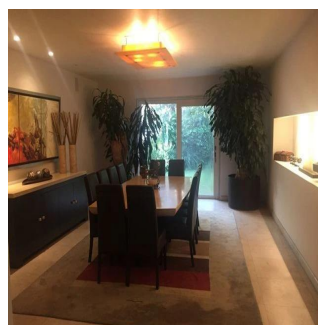

### Gama6 Asesoría Inmobiliaria

Gamasix Asesoría Inmobiliaria

Mexico City, Mexico - Plaatselijke tijd

+52 5536664483

CASA ESTILO MEXICANO CONTEMPORÁNEO, 3 RECAMARAS CON VESTIDOR Y BAÑO, 4.5 BAÑOS, 8 LUGARES DE ESTACIONAMIENTO, TERRAZA Y JARDIN, CUARTO DE JUEGOS, 2 CUARTOS DE SERVICIO, BODEGA. CONSTRUIDA EN 4 NIVELES. EXCELENTE ESTADO DE CONSERVACIÓN. CASA CLUB, GIMNASIO, SALONES, ALBERCAS TECHADAS, JARDINES, JUEGOS, PARQUE, CAMPO DE FUT, TENIS, PADEL (CLASES GRATIS)