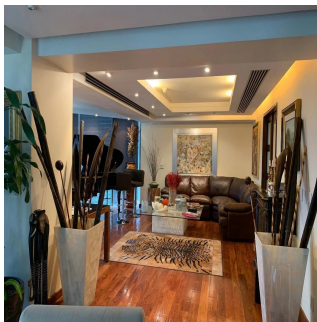

GAMASEI6
Asesoría Inmobiliaria

**Gama6 Asesoría
Inmobiliaria**

Gamasix Asesoría Inmobiliaria

Mexico City, Mexico - Plaatselijke tijd

+52 5536664483

Departamento listo para entrar! Remodelado hace 6 años. Muy bonito. Acabados de primera. Pisos de tzalám y mármol. 400 m2 habitables. 3 recámaras, cada una con vestidor y baño. Sala de TV acondicionada con reposets y pantalla tipo cine. Doble sala con vista preciosa al Castillo de Chapultepec; con puerta de entrada desde los elevadores, o desde el pasillo que lleva a la cocina por un lado, y hacia el área privada (recámaras) por el otro lado. Comedor independiente con puertas. Cocina italiana moderna, bien equipada. Área de lavandería cerca de las recámaras. Cuarto de servicio de buen tamaño. Doble elevador al piso. 1 bodega. 4 lugares de estacionamiento. 40 vecinos en total. 3 torres en el conjunto. ÁREAS COMUNES: alberca muy bonita, 2 albercas de nado contracorriente, jacuzzi, gimnasio, súper vestidores con sauna y vapor, sala de juntas, salón de eventos, ludoteca, pequeño jardín para niños.