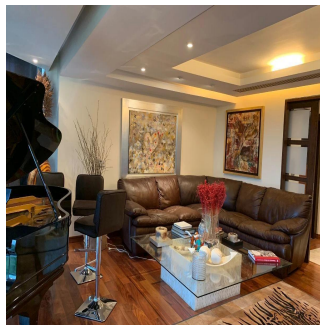

GAMA 6
Asesoría Inmobiliaria

Gama6 Asesoría Inmobiliaria

Gamasix Asesoría Inmobiliaria
Mexico City, Mexico - Plaatselijke tijd

 **+52 5536664483**

Departamento listo para entrar! Remodelado hace 6 años. Muy bonito. Acabados de primera. Pisos de tzalám y mármol. 400 m2 habitables. 3 recámaras, cada una con vestidor y baño. Sala de TV acondicionada con reposets y pantalla tipo cine. Doble sala con vista preciosa al Castillo de Chapultepec; con puerta de entrada desde los elevadores, o desde el pasillo que lleva a la cocina por un lado, y hacia el área privada (recámaras) por el otro lado. Comedor independiente con puertas. Cocina italiana moderna, bien equipada. Área de lavandería cerca de las recámaras. Cuarto de servicio de buen tamaño. Doble elevador al piso. 1 bodega. 4 lugares de estacionamiento. 40 vecinos en total. 3 torres en el conjunto. ÁREAS COMUNES: alberca muy bonita, 2 albercas de nado contracorriente, jacuzzi, gimnasio, súper vestidores con sauna y vapor, sala de juntas, salón de eventos, ludoteca, pequeño jardín para niños.