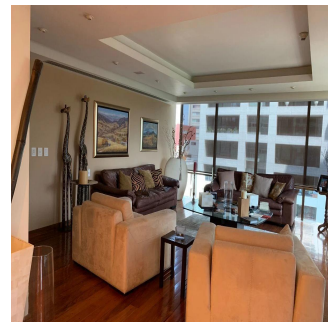

GAMASEI6
Asesoría Inmobiliaria

**Gama6 Asesoría
Inmobiliaria**

Gamasix Asesoría Inmobiliaria

Mexico City, Mexico - Plaatselijke tijd

+52 5536664483

Departamento listo para entrar! Remodelado hace 6 años. Muy bonito. Acabados de primera. Pisos de tzalám y mármol. 400 m2 habitables. 3 recámaras, cada una con vestidor y baño. Sala de TV acondicionada con reposets y pantalla tipo cine. Doble sala con vista preciosa al Castillo de Chapultepec; con puerta de entrada desde los elevadores, o desde el pasillo que lleva a la cocina por un lado, y hacia el área privada (recámaras) por el otro lado. Comedor independiente con puertas. Cocina italiana moderna, bien equipada. Área de lavandería cerca de las recámaras. Cuarto de servicio de buen tamaño. Doble elevador al piso. 1 bodega. 4 lugares de estacionamiento. 40 vecinos en total. 3 torres en el conjunto. ÁREAS COMUNES: alberca muy bonita, 2 albercas de nado contracorriente, jacuzzi, gimnasio, súper vestidores con sauna y vapor, sala de juntas, salón de eventos, ludoteca, pequeño jardín para niños.