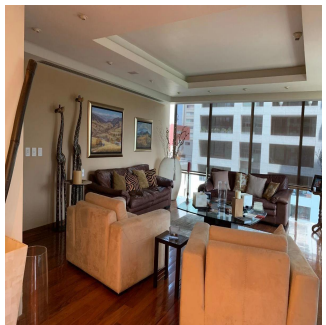

Penthouse

En La Mejor Zona De Polanco Extraordinario Departamento Totalmente Remodelado

Panama, Provincia de Coclé, Santa María, , , ,

VERKOOPPRIJS

USD 3200000.00

- 🏠 400 qm
- 🛏️ 6 kamers
- 🛏️ 3 slaapkamers
- 🚿 3 badkamers
- 🏠 3 vloeren
- 📏 3 qm Landoppervlak
- 🅅️ 3 Parkeerplaatsen

GAMA 6
Asesoría Inmobiliaria

Gama6 Asesoría Inmobiliaria

Gamasix Asesoría Inmobiliaria
Mexico City, Mexico - Plaatselijke tijd

 **+52 5536664483**

Departamento listo para entrar! Remodelado hace 6 años. Muy bonito. Acabados de primera. Pisos de tzalám y mármol. 400 m2 habitables. 3 recámaras, cada una con vestidor y baño. Sala de TV acondicionada con reposets y pantalla tipo cine. Doble sala con vista preciosa al Castillo de Chapultepec; con puerta de entrada desde los elevadores, o desde el pasillo que lleva a la cocina por un lado, y hacia el área privada (recámaras) por el otro lado. Comedor independiente con puertas. Cocina italiana moderna, bien equipada. Área de lavandería cerca de las recámaras. Cuarto de servicio de buen tamaño. Doble elevador al piso. 1 bodega. 4 lugares de estacionamiento. 40 vecinos en total. 3 torres en el conjunto. ÁREAS COMUNES: alberca muy bonita, 2 albercas de nado contracorriente, jacuzzi, gimnasio, súper vestidores con sauna y vapor, sala de juntas, salón de eventos, ludoteca, pequeño jardín para niños.