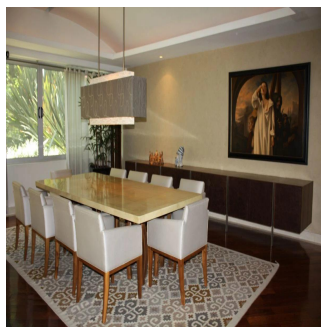

GAMA6 SEIS
Asesoría Inmobiliaria

Gama6 Asesoría Inmobiliaria

Gamasix Asesoría Inmobiliaria
Mexico City, Mexico - Plaatselijke tijd

+52 5536664483

PRECIOSO DEPARTAMENTO PLANTA JARDÍN DE 600m2 APROXIMADAMENTE, EN EXCLUSIVO EDIFICIO CON DOBLE SEGURIDAD. TERRAZA CON VISTA ARBOLADA, AMPLIOS ESPACIOS Y MAGNÍFICAS AREAS COMUNES. POCOS DEPARTAMENTOS Precio de venta: US\$ 4,000,000