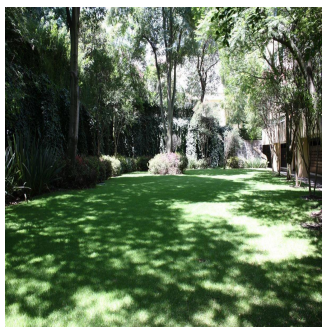

GAMA6 SEIS
Asesoría Inmobiliaria

Gama6 Asesoría Inmobiliaria

Gamasix Asesoría Inmobiliaria
Mexico City, Mexico - Plaatselijke tijd

+52 5536664483

PRECIOSO DEPARTAMENTO PLANTA JARDÍN DE 600m2 APROXIMADAMENTE, EN EXCLUSIVO EDIFICIO CON DOBLE SEGURIDAD. TERRAZA CON VISTA ARBOLADA, AMPLIOS ESPACIOS Y MAGNÍFICAS AREAS COMUNES. POCOS DEPARTAMENTOS Precio de venta: US\$ 4,000,000