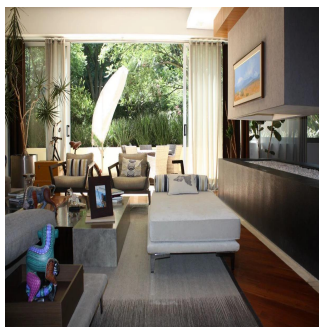

GAMA6 SEIS
Asesoría Inmobiliaria

Gama6 Asesoría Inmobiliaria

Gamasix Asesoría Inmobiliaria
Mexico City, Mexico - Plaatselijke tijd

+52 5536664483

PRECIOSO DEPARTAMENTO PLANTA JARDÍN DE 600m2 APROXIMADAMENTE, EN EXCLUSIVO EDIFICIO CON DOBLE SEGURIDAD. TERRAZA CON VISTA ARBOLADA, AMPLIOS ESPACIOS Y MAGNÍFICAS AREAS COMUNES. POCOS DEPARTAMENTOS Precio de venta: US\$ 4,000,000