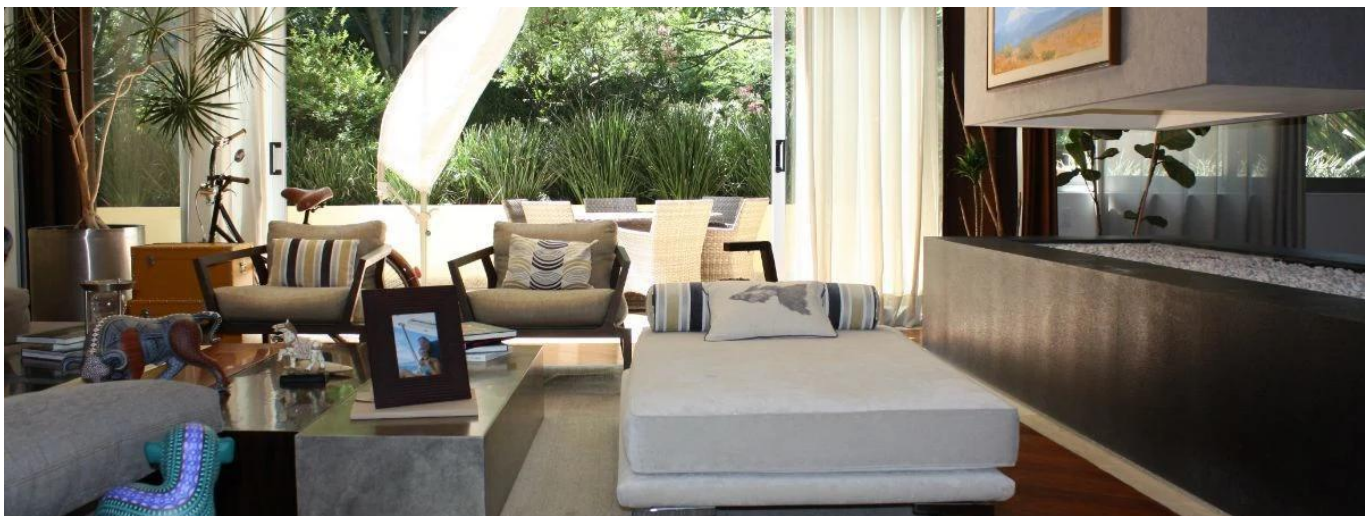

GAMA6 SEIS
Asesoría Inmobiliaria

Gama6 Asesoría Inmobiliaria

Gamasix Asesoría Inmobiliaria
Mexico City, Mexico - Plaatselijke tijd

+52 5536664483

PRECIOSO DEPARTAMENTO PLANTA JARDÍN DE 600m2 APROXIMADAMENTE, EN EXCLUSIVO EDIFICIO CON DOBLE SEGURIDAD. TERRAZA CON VISTA ARBOLADA, AMPLIOS ESPACIOS Y MAGNÍFICAS AREAS COMUNES. POCOS DEPARTAMENTOS Precio de venta: US\$ 4,000,000