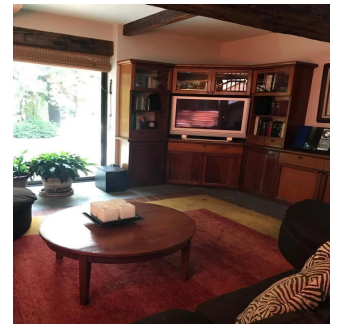

## Gama6 Asesor?a Inmobiliaria

Gamasix Asesoría Inmobiliaria

Mexico City, Mexico - Plaatselijke tijd

+52 5536664483

OPORTUNIDAD ÚNICA, CASA A PRECIO DE TERRENO, A UNA CUADRA DE LAS LOMAS DE CHAPULTEPEC. IMPACTANTE CASA CONSTRUIDA SOBRE DOS TERRENOS QUE MIDEN 2,511m2 PLACAS SOLARES, PLANTA DE LUZ NUEVA, AIRE ACONDICIONADO, CALEFACCIÓN, HIDRONEUMÁTICO, 2 BODEGAS. GRAN FAMILY CON SALIDA A ALBERCA Y TERRAZA, CANCHA DE PADEL, CUARTO DE JUEGOS JUNTO A CANCHA CON MEDIO BAÑO. A LA ALTURA DE LA ALBERCA, CAVA-BAR CON SALÓN Y GRAN CLOSET DE VAJILLAS 3 RECÁMARAS, 2 DE ELLAS CON SALA Y DOBLE VESTIDOR, 1 RECÁMARA CON CLOSET. 14 a 16 LUGARES DE ESTACIONAMIENTO, DOBLE CUARTO DE SERVICIO CON BAÑO CADA UNO, CUARTO EXTERIOR DE CHOFER CON BAÑO COMPLETO