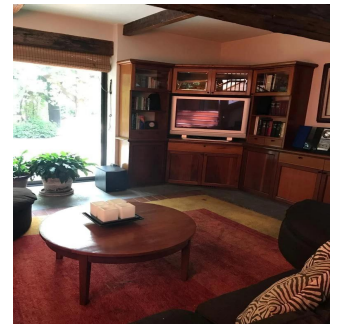

GAMASEI6
Asesoría Inmobiliaria

Gama6 Asesor?a Inmobiliaria

Gamasix Asesoría Inmobiliaria

Mexico City, Mexico - Plaatselijke tijd

+52 5536664483

OPORTUNIDAD ÚNICA, CASA A PRECIO DE TERRENO, A UNA CUADRA DE LAS LOMAS DE CHAPULTEPEC. IMPACTANTE CASA CONSTRUIDA SOBRE DOS TERRENOS QUE MIDEN 2,511m² PLACAS SOLARES, PLANTA DE LUZ NUEVA, AIRE ACONDICIONADO, CALEFACCIÓN, HIDRONEUMÁTICO, 2 BODEGAS. GRAN FAMILY CON SALIDA A ALBERCA Y TERRAZA, CANCHA DE PADEL, CUARTO DE JUEGOS JUNTO A CANCHA CON MEDIO BAÑO. A LA ALTURA DE LA ALBERCA, CAVA-BAR CON SALÓN Y GRAN CLOSET DE VAJILLAS 3 RECÁMARAS, 2 DE ELLAS CON SALA Y DOBLE VESTIDOR, 1 RECÁMARA CON CLOSET. 14 a 16 LUGARES DE ESTACIONAMIENTO, DOBLE CUARTO DE SERVICIO CON BAÑO CADA UNO, CUARTO EXTERIOR DE CHOFER CON BAÑO COMPLETO