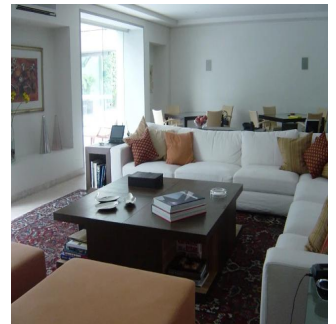

PRECIOSA CASA EN ESQUINA, FINÍSIMOS ACABADOS, ESTILO MODERNO, CAVA, MINISPLITS. TERRENO 1347m2, CONSTRUCCIÓN 1300m2, JARDÍN Y TERRAZA, ALBERCA CON TECHO CORREDIZO, 4 RECÁMARAS, 5.5 BAÑOS, LUGAR PARA 7 u 8 COCHES, 2 CUARTOS DE SERVICIO. HAY UNA CASETA DE VIGILANCIA DENTRO DE LA CASA CON RECÁMARA Y BAÑO COMPLETO PARA EL VIGILANTE