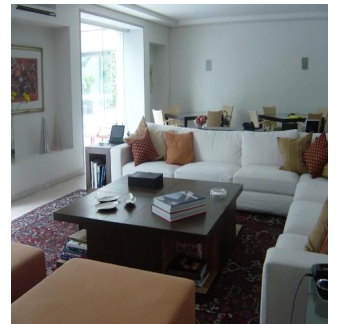

5 vloeren 5 qm Landoppervlak 5 Parkeerplaatsen

PRECIOSA CASA EN ESQUINA, FINÍSIMOS ACABADOS, ESTILO MODERNO, CAVA, MINISPLITS. TERRENO 1347m2, CONSTRUCCIÓN 1300m2, JARDÍN Y TERRAZA, ALBERCA CON TECHO CORREDIZO, 4 RECÁMARAS, 5.5 BAÑOS, LUGAR PARA 7 u 8 COCHES, 2 CUARTOS DE SERVICIO. HAY UNA CASETA DE VIGILANCIA DENTRO DE LA CASA CON RECÁMARA Y BAÑO COMPLETO PARA EL VIGILANTE