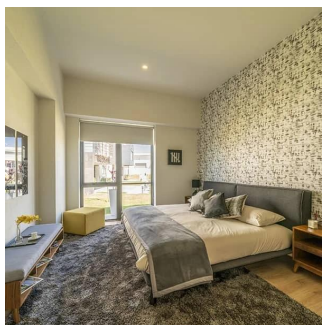

Penthouse

Redescubre El Confort

Panama, Panamá, Panamá, Av. Residencial del Parque, 1141, ,

VERKOOPPRIJS

USD 132200.00

- 🏠 98 qm
- 🛏️ 4 kamers
- 🛏️ 2 slaapkamers
- 🚿 2 badkamers
- 🏠 2 vloeren
- 📏 2 qm Landoppervlak
- 🅇 2 Parkeerplaatsen

Hu Lifestyle
Hu Lifestyle
Cancún, Mexico - Plaatselijke tijd

+52 55 4742 9940

En el corazón de una de las principales zonas comerciales y financieras de Querétaro, se erige Summit Park, un exclusivo conjunto de torres con departamentos que funcionan como el punto de unión entre la comodidad, la sofisticación y lo más exclusivo de la ciudad Acabados de Lujo <https://hogareslifestyle.com/summit-park/>

Verkrijgbaar Bij: 22.08.2019

Vloeren: 4   Vloeren: 4   Bouwjaar: 2017   Parkeerplaatsen: 4   Bouwjaar: 2017   Type: Kantoor