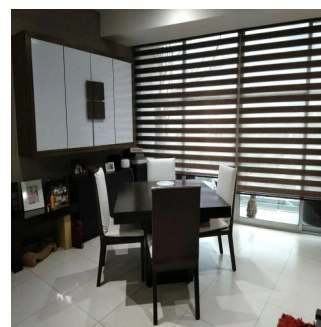

### Ibarra Valdez

Ibarra Valdez Real Estate

Ciudad de México, Mexico - Plaatselijke tijd

+52 55-88527336

En venta precioso departamento en Lago Zurich, en el residencial Ventana Polanco, ubicado en Nuevo Polanco. En perfectas condiciones de conservación. Consta de 2 recámaras, 2 baños completos, sala, comedor, cocina integral, área de lavado con muebles empotrados, terraza en recámara principal y en comedor, 2 lugares de estacionamiento y está en 3er piso. Cuenta con elevadores de uso residencial y de carga. Amenidades: Gimnasio equipado, ludoteca, alberca con dos carriles de nado, área de snacks, chapoteadero, regaderas, jardín al aire libre con juegos para niños, cancha de padel, área para mascotas, salón de eventos con cocina, equipo de sonido y mobiliario.