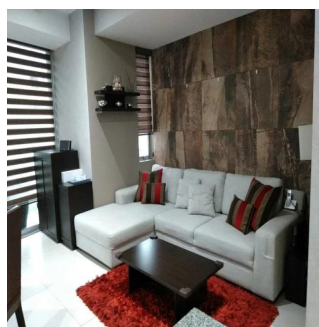

### Ibarra Valdez

Ibarra Valdez Real Estate

Ciudad de México, Mexico - Plaatselijke tijd

+52 55-88527336

En venta precioso departamento en Lago Zurich, en el residencial Ventana Polanco, ubicado en Nuevo Polanco. En perfectas condiciones de conservación. Consta de 2 recámaras, 2 baños completos, sala, comedor, cocina integral, área de lavado con muebles empotrados, terraza en recámara principal y en comedor, 2 lugares de estacionamiento y está en 3er piso. Cuenta con elevadores de uso residencial y de carga. Amenidades: Gimnasio equipado, ludoteca, alberca con dos carriles de nado, área de snacks, chapoteadero, regaderas, jardín al aire libre con juegos para niños, cancha de padel, área para mascotas, salón de eventos con cocina, equipo de sonido y mobiliario.