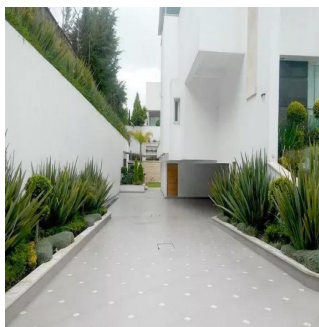

Ibarra Valdez
Ibarra Valdez Real Estate
Ciudad de México, Mexico - Plaatselijke tijd

+52 55-88527336

Exclusiva residencia estilo minimalista con acabados de lujo para la personas mas exigentes. 1020 metros construidos y 1040 metros de terreno. 4 recamaras con vestidor y baño. Amplia sala y comedor con hermosos ventanales a doble altura. Cocina completamente equipada de primer nivel. Divino espacio al aire libre. Salón de fiestas único por sus dimensiones y decoración. Seguridad 24 hrs. 20 cajones de estacionamiento. Inmejorable ubicación a minutos de parques , escuelas , centros comerciales