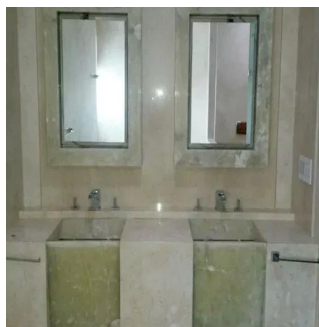

Ibarra Valdez
Ibarra Valdez Real Estate
Ciudad de México, Mexico - Plaatselijke tijd

+52 55-88527336

Exclusiva residencia estilo minimalista con acabados de lujo para la personas mas exigentes. 1020 metros construidos y 1040 metros de terreno. 4 recamaras con vestidor y baño. Amplia sala y comedor con hermosos ventanales a doble altura. Cocina completamente equipada de primer nivel. Divino espacio al aire libre. Salón de fiestas único por sus dimensiones y decoración. Seguridad 24 hrs. 20 cajones de estacionamiento. Inmejorable ubicación a minutos de parques , escuelas , centros comerciales