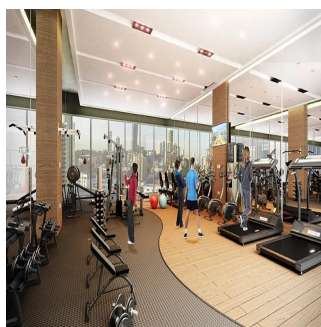

Verkrijgbaar Bij: 20.08.2019

Vloeren: 4   Vloeren: 4   Bouwjaar: 2017   Parkeerplaatsen: 4   Bouwjaar: 2017

Type: Kantoor