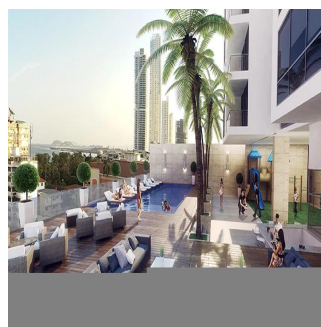

Verkrijgbaar Bij: 20.08.2019

Vloeren: 4   Vloeren: 4   Bouwjaar: 2017   Parkeerplaatsen: 4   Bouwjaar: 2017

Type: Kantoor