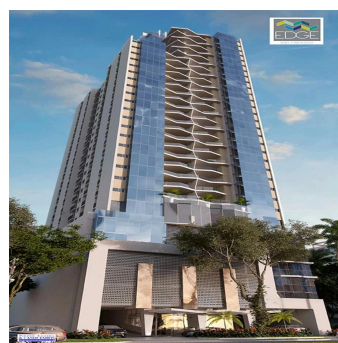

Penthouse

Apartments For Sale In The Edge Building

, , ,

VERKOOPPRIJS

USD 637500.00

 273 qm

 4 kamers

 2 slaapkamers  2 badkamers

 2 vloeren

 2 qm
Landoppervlak

 2
Parkeerplaatsen

Iv?n Carlucci Sucre

Inversiones Natasha

Panamá, Panama - Plaatselijke tijd

+507 300 1111

Presale