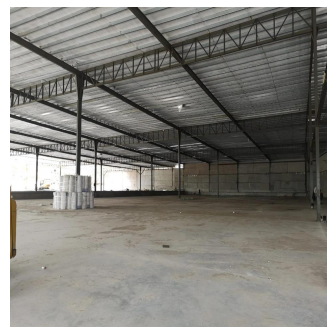

Ivan Sierra Inversiones

Panamá, Panama - Plaatselijke tijd

+507 236-8353

Alquilo Galeras o Bodegas cerca del Aeropuerto Internacional de Tocumen, con fácil acceso a los corredores Norte y Sur. Proximamente la Linea 2 del Metro tendra distintas estaciones entre Las Mañanitas y 24 de Diciembre. Bloques de galeras divisibles en 1,000 m2 | 2,000 m2 | 3,500 m2 | 5,000 m2 | 7,000 m2 El mejor precio del área!!! Contactanos para una visita

Verkrijgbaar Bij: 20.08.2019

Vloeren: 4    Vloeren: 4    Bouwjaar: 2017    Parkeerplaatsen: 4    Bouwjaar: 2017    Type: Kantoor