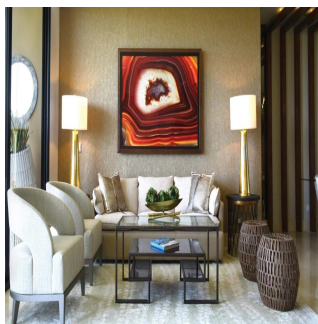

Penthouse

La Vista Lujoso Edificio En Santa Mar?a Golf & Country Club

Ukraine, Kyiv, Kyiv, , , ,

VERKOOPPRIJS

USD 1020000.00

335 qm 7 kamers 3 slaapkamers 4 badkamers

4 vloeren 4 qm Landoppervlak 4 Parkeerplaatsen

**Teresa Castillo**

Morelli And Family Realty

Panama City, Panama - Plaatselijke tijd

+507 6219-8406

La Vista Santa María lujoso Edificio de 30 pisos ubicada en Santa María Golf & Country Club, uno de los proyectos más exclusivos en Panamá, cercano a la comunidad de Costa del Este Apartamentos de tres o cuatro habitaciones de 300 y 335 m2. Doble acceso a apartamentos Cómoda cocina y área para desayunar Sala Habitación y baño de servicio Doble vidrio para evitar calor y sonidos Rociadores contra incendios. Tres estacionamientos Un depósito disponible por apartamento Hermosas vistas al campo de golf diseñado por Nicklaus Design, los residentes de Santa María Golf & Country Club podrán disfrutar de rápido y fácil acceso a Costa del Este, el centro de la ciudad, la mejor zona bancaria, zonas exclusivas de tiendas y acceso directo al aeropuerto Internacional de Tocumen.