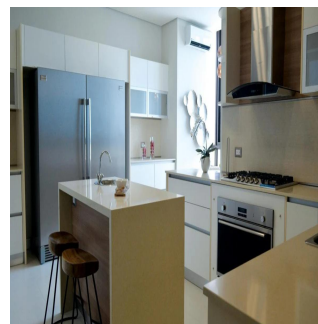

Penthouse

La Vista Lujoso Edificio En Santa Mar?a Golf & Country Club

Ukraine, Kyiv, Kyiv, , , ,

VERKOOPPRIJS

USD 1020000.00

335 qm 7 kamers 3 slaapkamers 4 badkamers

4 vloeren 4 qm Landoppervlak 4 Parkeerplaatsen

**Teresa Castillo**

Morelli And Family Realty

Panama City, Panama - Plaatselijke tijd

+507 6219-8406

La Vista Santa María lujoso Edificio de 30 pisos ubicada en Santa María Golf & Country Club, uno de los proyectos más exclusivos en Panamá, cercano a la comunidad de Costa del Este Apartamentos de tres o cuatro habitaciones de 300 y 335 m2. Doble acceso a apartamentos Cómoda cocina y área para desayunar Sala Habitación y baño de servicio Doble vidrio para evitar calor y sonidos Rociadores contra incendios. Tres estacionamientos Un depósito disponible por apartamento Hermosas vistas al campo de golf diseñado por Nicklaus Design, los residentes de Santa María Golf & Country Club podrán disfrutar de rápido y fácil acceso a Costa del Este, el centro de la ciudad, la mejor zona bancaria, zonas exclusivas de tiendas y acceso directo al aeropuerto Internacional de Tocumen.