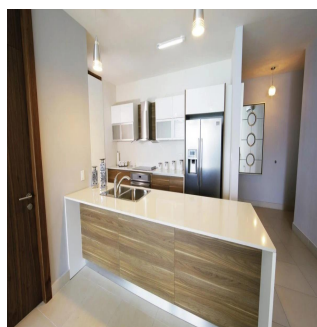

Penthouse

Parkside Innovadora Torre En Costa Del Este

Ukraine, Kyiv, Kyiv, , , ,

VERKOOPPRIJS

\$ 325000.00

 102 qm
  2 kamers
  1 slaapkamers
  1 badkamers

 1 vloeren
  1 qm Landoppervlak
  1 Parkeerplaatsen

**Teresa Castillo**

Morelli And Family Realty

Panama City, Panama - Plaatselijke tijd

+507 6219-8406

Parkside, una innovadora torre ubicada en la exclusiva zona de Costa del Este en Ciudad de Panamá, que contará con acceso a vías principales como la Avenida Roberto Motta y el Corredor Sur, haciendo que su localización sea todo un privilegio. Torre de 50 pisos con 40 niveles de apartamentos. Ventanas con doble vidrio para ahorro energético y aislamiento acústico. Desde 96m² hasta 125m² de una recámara. Sala/comedor. Baño de visitas. Cocina abierta. Área de lavandería. Balcón.