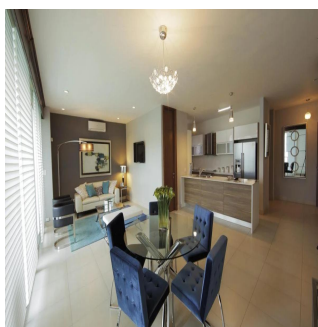

Penthouse

Parkside Innovadora Torre En Costa Del Este

Ukraine, Kyiv, Kyiv, , , ,

VERKOOPPRIJS

\$ 325000.00

 102 qm
  2 kamers
  1 slaapkamers
  1 badkamers

 1 vloeren
  1 qm Landoppervlak
  1 Parkeerplaatsen

**Teresa Castillo**

Morelli And Family Realty

Panama City, Panama - Plaatselijke tijd

+507 6219-8406

Parkside, una innovadora torre ubicada en la exclusiva zona de Costa del Este en Ciudad de Panamá, que contará con acceso a vías principales como la Avenida Roberto Motta y el Corredor Sur, haciendo que su localización sea todo un privilegio. Torre de 50 pisos con 40 niveles de apartamentos. Ventanas con doble vidrio para ahorro energético y aislamiento acústico. Desde 96m² hasta 125m² de una recámara. Sala/comedor. Baño de visitas. Cocina abierta. Área de lavandería. Balcón.