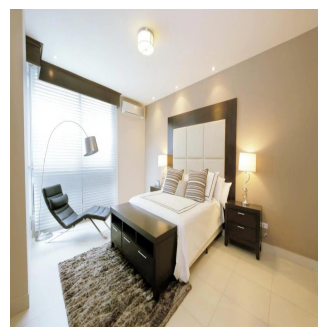

Penthouse

Parkside Innovadora Torre En Costa Del Este

Ukraine, Kyiv, Kyiv, , , ,

VERKOOPPRIJS

\$ 325000.00

 102 qm
  2 kamers
  1 slaapkamers
  1 badkamers

 1 vloeren
  1 qm Landoppervlak
  1 Parkeerplaatsen

**Teresa Castillo**

Morelli And Family Realty

Panama City, Panama - Plaatselijke tijd

+507 6219-8406

Parkside, una innovadora torre ubicada en la exclusiva zona de Costa del Este en Ciudad de Panamá, que contará con acceso a vías principales como la Avenida Roberto Motta y el Corredor Sur, haciendo que su localización sea todo un privilegio. Torre de 50 pisos con 40 niveles de apartamentos. Ventanas con doble vidrio para ahorro energético y aislamiento acústico. Desde 96m² hasta 125m² de una recámara. Sala/comedor. Baño de visitas. Cocina abierta. Área de lavandería. Balcón.