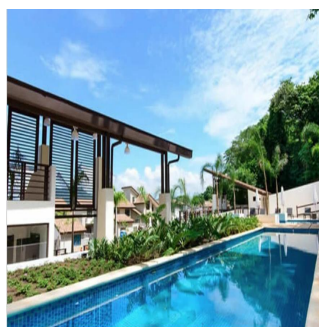

Penthouse

Nativa Casa En Panam? Pacifico

Ukraine, Kyiv, Kyiv, , , ,

VERKOOPPRIJS

USD 603400.00

- 🏠 272 qm
- 🏠 7 kamers
- 🛏️ 3 slaapkamers
- 🚿 4 badkamers
- 🏠 4 vloeren
- 📏 4 qm Landoppervlak
- 🅅️ 4 Parkeerplaatsen

Teresa Castillo

Morelli And Family Realty

Panama City, Panama - Plaatselijke tijd

+507 6219-8406

NATIVA Casa en Panamá Pacifico de 272 mt2 Exclusivas Casas ubicadas en Panamá Pacifico con el privilegio de disfrutar la naturaleza y ¡con hermosas vistas a montaña y áreas verdes. 3 Recámaras la principal con su baño, lavamos doble y wakin closet Sala Familiar Ampla sala-comedor Cocina abierta con sobre de granito baño de visita Cuarto y baño de servicio 2 estacionamiento amplia terraza y jardin El complejo cuenta con una exclusiva casa Club para los propietarios, cuenta con hermosa piscina, área de juego para niños, salón de fiesta, área de barbacoa.