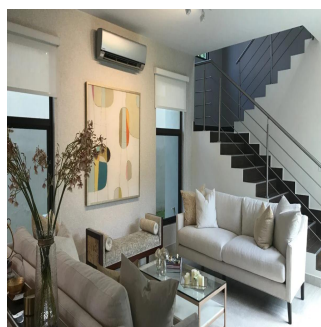

Penthouse

Nativa Casa En Panam? Pacifico

Ukraine, Kyiv, Kyiv, , , ,

VERKOOPPRIJS

USD 603400.00

- 🏠 272 qm
- 🏠 7 kamers
- 🛏️ 3 slaapkamers
- 🚿 4 badkamers
- 🏠 4 vloeren
- 📏 4 qm Landoppervlak
- 🅅️ 4 Parkeerplaatsen

Teresa Castillo

Morelli And Family Realty

Panama City, Panama - Plaatselijke tijd

+507 6219-8406

NATIVA Casa en Panamá Pacifico de 272 mt2 Exclusivas Casas ubicadas en Panamá Pacifico con el privilegio de disfrutar la naturaleza y ¡con hermosas vistas a montaña y áreas verdes. 3 Recámaras la principal con su baño, lavamos doble y wakin closet Sala Familiar Ampla sala-comedor Cocina abierta con sobre de granito baño de visita Cuarto y baño de servicio 2 estacionamiento amplia terraza y jardin El complejo cuenta con una exclusiva casa Club para los propietarios, cuenta con hermosa piscina, área de juego para niños, salón de fiesta, área de barbacoa.