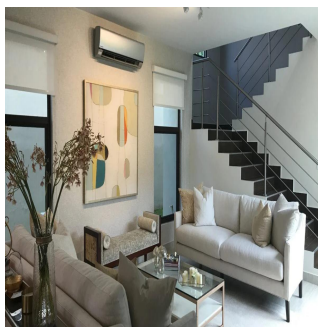

### Teresa Castillo

Morelli And Family Realty

Panama City, Panama - Plaatselijke tijd

+507 6219-8406

NATIVA Casa en Panamá Pacifico de 272 mt2 Exclusivas Casas ubicadas en Panamá Pacifico con el privilegio de disfrutar la naturaleza y ¡con hermosas vistas a montaña y áreas verdes. 3 Recámaras la principal con su baño, lavamos doble y wakin closet Sala Familiar Ampla sala-comedor Cocina abierta con sobre de granito baño de visita Cuarto y baño de servicio 2 estacionamiento amplia terraza y jardin El complejo cuenta con una exclusiva casa Club para los propietarios, cuenta con hermosa piscina, área de juego para niños, salón de fiesta, área de barbacoa.