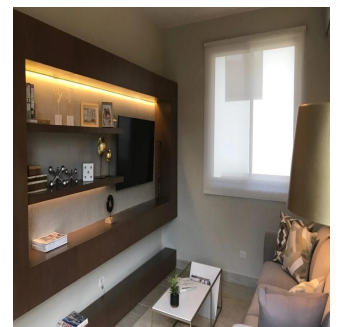

### Teresa Castillo

Morelli And Family Realty

Panama City, Panama - Plaatselijke tijd

+507 6219-8406

NATIVA Casa en Panamá Pacifico de 272 mt2 Exclusivas Casas ubicadas en Panamá Pacifico con el privilegio de disfrutar la naturaleza y ¡con hermosas vistas a montaña y áreas verdes. 3 Recámaras la principal con su baño, lavamos doble y wakin closet Sala Familiar Ampla sala-comedor Cocina abierta con sobre de granito baño de visita Cuarto y baño de servicio 2 estacionamiento amplia terraza y jardin El complejo cuenta con una exclusiva casa Club para los propietarios, cuenta con hermosa piscina, área de juego para niños, salón de fiesta, área de barbacoa.