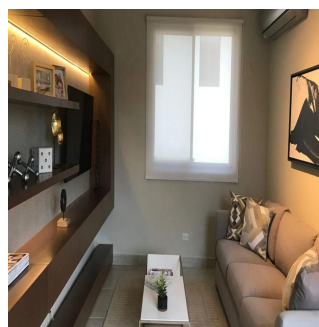

Penthouse

Nativa Casa En Panam? Pacifico

Ukraine, Kyiv, Kyiv, , , ,

VERKOOPPRIJS

USD 603400.00

- 🏠 272 qm
- 🏠 7 kamers
- 🛏️ 3 slaapkamers
- 🚿 4 badkamers
- 🏠 4 vloeren
- 📏 4 qm Landoppervlak
- 🅅️ 4 Parkeerplaatsen

Teresa Castillo

Morelli And Family Realty

Panama City, Panama - Plaatselijke tijd

+507 6219-8406

NATIVA Casa en Panamá Pacifico de 272 mt2 Exclusivas Casas ubicadas en Panamá Pacifico con el privilegio de disfrutar la naturaleza y ¡con hermosas vistas a montaña y áreas verdes. 3 Recámaras la principal con su baño, lavamos doble y wakin closet Sala Familiar Ampla sala-comedor Cocina abierta con sobre de granito baño de visita Cuarto y baño de servicio 2 estacionamiento amplia terraza y jardin El complejo cuenta con una exclusiva casa Club para los propietarios, cuenta con hermosa piscina, área de juego para niños, salón de fiesta, área de barbacoa.