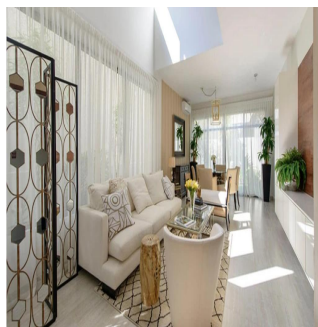

**Teresa Castillo**

Morelli And Family Realty

Panama City, Panama - Plaatselijke tijd

+507 6219-8406

Verkrijgbaar Bij: 19.08.2019

Vloeren: 4    Vloeren: 4    Bouwjaar: 2017    Parkeerplaatsen: 4    Bouwjaar: 2017    Type: Kantoor