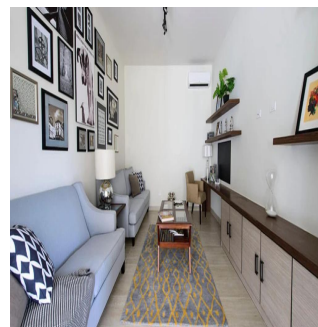

**Teresa Castillo**

Morelli And Family Realty

Panama City, Panama - Plaatselijke tijd

+507 6219-8406

Verkrijgbaar Bij: 19.08.2019

Vloeren: 4    Vloeren: 4    Bouwjaar: 2017    Parkeerplaatsen: 4    Bouwjaar: 2017    Type: Kantoor