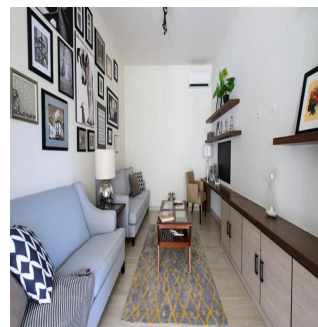

Teresa Castillo

Morelli And Family Realty

Panama City, Panama - Plaatselijke tijd

+507 6219-8406

Verkrijgbaar Bij: 19.08.2019

Vloeren: 4 Vloeren: 4 Bouwjaar: 2017 Parkeerplaatsen: 4 Bouwjaar: 2017 Type: Kantoor