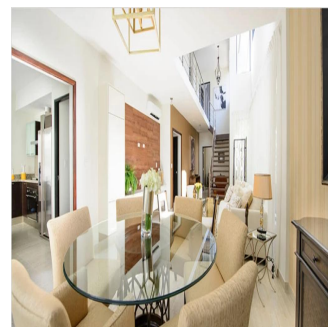

Teresa Castillo

Morelli And Family Realty

Panama City, Panama - Plaatselijke tijd

+507 6219-8406

Verkrijgbaar Bij: 19.08.2019

Vloeren: 4 Vloeren: 4 Bouwjaar: 2017 Parkeerplaatsen: 4 Bouwjaar: 2017 Type: Kantoor