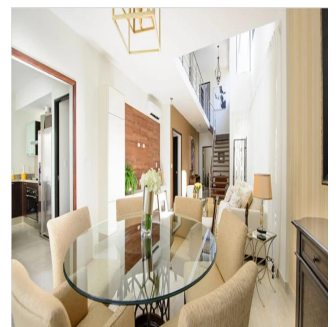

**Teresa Castillo**

Morelli And Family Realty

Panama City, Panama - Plaatselijke tijd

+507 6219-8406

Verkrijgbaar Bij: 19.08.2019

Vloeren: 4    Vloeren: 4    Bouwjaar: 2017    Parkeerplaatsen: 4    Bouwjaar: 2017    Type: Kantoor