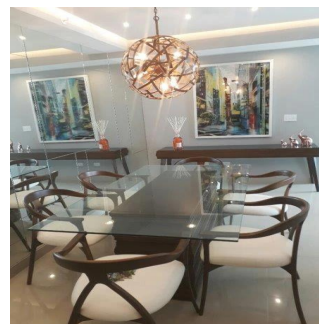

**Teresa Castillo**

Morelli And Family Realty

Panama City, Panama - Plaatselijke tijd

+507 6219-8406

Hermoso apartamento de 90 mt2 con 2 Recámaras Amplia Sala comedor Cocina Lavandería El edificio cuenta con garita de seguridad, piscina, gimnasio, salon de eventos