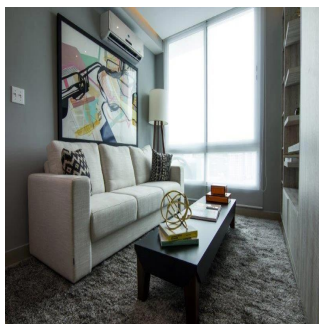

**Teresa Castillo**

Morelli And Family Realty

Panama City, Panama - Plaatselijke tijd

+507 6219-8406

Hermoso apartamento de 90 mt2 con 2 Recámaras Amplia Sala comedor Cocina Lavandería El edificio cuenta con garita de seguridad, piscina, gimnasio, salon de eventos