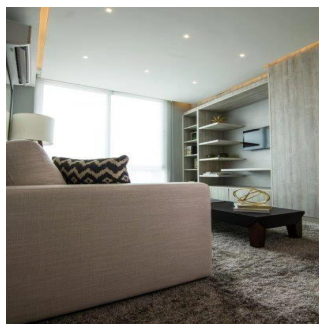

**Teresa Castillo**

Morelli And Family Realty

Panama City, Panama - Plaatselijke tijd

+507 6219-8406

Hermoso apartamento de 90 mt2 con 2 Recámaras Amplia Sala comedor Cocina Lavandería El edificio cuenta con garita de seguridad, piscina, gimnasio, salon de eventos