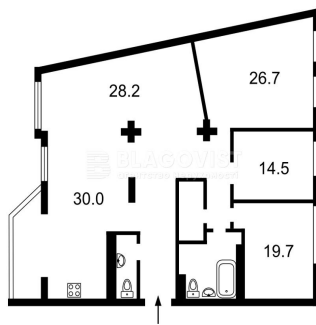

Apartments in a modern new building located in a park area with unsurpassed views! The layout of the apartment emphasizes its exclusivity, a large lounge area with a park view and the whole city and living area with a separate bathroom and dressing room. Repairs are made on 70 percent, used the most up-to-date environmental materials, to the city center - 10min. The cost includes 2 parking spaces !!! Urgently!

Verkrijgbaar Bij: 01.01.1970

Vloeren: 4   Vloeren: 4   Bouwjaar: 2017   Parkeerplaatsen: 4   Bouwjaar: 2017   Type: Kantoor