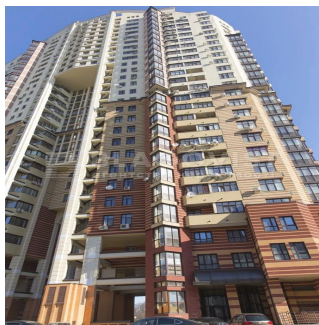

Penthouse

Sale Apartment 4-Room Solomianska St. 15? Kyiv

Hongkong, Hong Kong Eiland, Shouson Heuvel , Solomianska St, 15, 02000,

VERKOOPPRIJS

\$ 300000.00

- 186 qm
- 4 kamers
- 3 slaapkamers
- 2 badkamers
- 2 vloeren
- 2 qm Landoppervlak
- 2 Parkeerplaatsen

Serhii Afanas'ehv

Blagovist

Kyiv, Ukraine - Plaatselijke tijd

+380 50 424-49-61

Apartments in a modern new building located in a park area with unsurpassed views! The layout of the apartment emphasizes its exclusivity, a large lounge area with a park view and the whole city and living area with a separate bathroom and dressing room. Repairs are made on 70 percent, used the most up-to-date environmental materials, to the city center - 10min. The cost includes 2 parking spaces !!! Urgently!

Verkrijgbaar Bij: 01.01.1970

Vloeren: 4 Vloeren: 4 Bouwjaar: 2017 Parkeerplaatsen: 4 Bouwjaar: 2017 Type: Kantoor

Voorzieningen

ID Identificación de la propiedad

Voorzieningen Buitenshuis