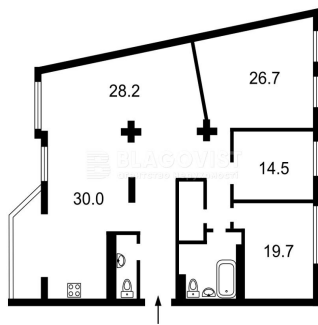

Apartments in a modern new building located in a park area with unsurpassed views! The layout of the apartment emphasizes its exclusivity, a large lounge area with a park view and the whole city and living area with a separate bathroom and dressing room. Repairs are made on 70 percent, used the most up-to-date environmental materials, to the city center - 10min. The cost includes 2 parking spaces !!! Urgently!

Verkrijgbaar Bij: 01.01.1970

Vloeren: 4   Vloeren: 4   Bouwjaar: 2017   Parkeerplaatsen: 4   Bouwjaar: 2017   Type: Kantoor