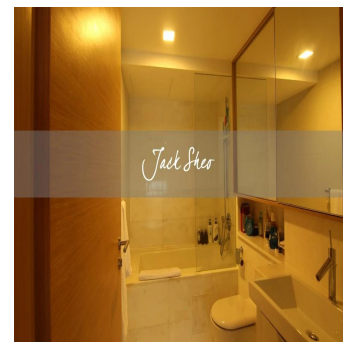

Penthouse

3 Bedroom Penthouse Apartment In Wilkie Studio

Oekraïne, Kiev, Kiev, Mount Emily Rd, , ,

VERKOOPPRIJS

USD 1634100.00

- 1883 qft
- 5 kamers
- 3 slaapkamers
- 2 badkamers
- 2 vloeren
- 2 qft Landoppervlak
- 2 Parkeerplaatsen

Jack Sheo
Jack Sheo
Singapore, Singapore - Plaatselijke tijd

+65 93378483

Wilkie Studio is located at the Mount Emily enclave in Singapore's prime district 9. It is within close walking distance to Mount Emily Park, St Margaret's Primary School, NAFA and Singapore Management University. This Wilkie Studio duplex penthouse unit is in a very good condition and for sale at a great value. It has a squarish and regular layout and also enjoys good natural light. Lower floor (approx 1,200+ sqft), – living & dining space – kitchen – 3 bedrooms Upper floor (approx 600+ sqft), – roof terrace If you are on the lookout for a good 3 bedroom deal in district 9, this is it.

Verkrijgbaar Bij: 04.08.2019

Vloeren: 4   Vloeren: 4   Bouwjaar: 2017   Parkeerplaatsen: 4   Bouwjaar: 2017   Type: Kantoor