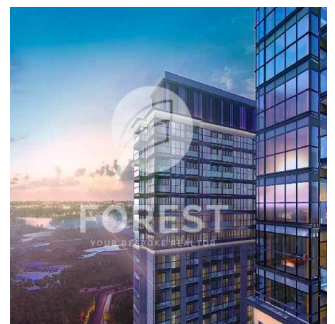

Penthouse

New Luxury 1 Bedroom Apartment In Sobha Creek Vista

Australië, New South Wales, Dawes Point, , , ,

VERKOOPPRIJS

USD 820000.00

- 493 qft
- 0 kamers
- 1 slaapkamers
- 1 badkamers
- 1 vloeren
- 1 qft Landoppervlak
- 1 Parkeerplaatsen

Tetiana Tsymbal
For Est Real Estate
Dubai, United Arab Emirates - Plaatselijke tijd

+971 55-909-1717

Amazing View.

Verkrijgbaar Bij: 01.01.1970

Vloeren: 4 Vloeren: 4 Bouwjaar: 2017 Parkeerplaatsen: 4 Bouwjaar: 2017 Type: Kantoor

Sobha Creek Vistas, Dubai's new finest level of living. Sobha Creek Vistas is located at the centre of Dubai in a unique location, facing the Dubai creek. Creek Horizon's two towers will be located adjacent to the central park of the island district and have views of the Downtown skyline, the Creek, and the Ras Al Khor Wildlife Sanctuary.