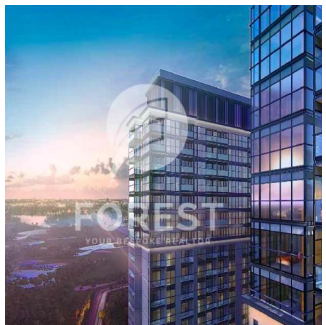

Penthouse

New Luxury 1 Bedroom Apartment In Sobha Creek Vista

Australië, New South Wales, Dawes Point, , , ,

VERKOOPPRIJS

\$ 820000.00

- 493 qft
- 0 kamers
- 1 slaapkamers
- 1 badkamers
- 1 vloeren
- 1 qft Landoppervlak
- 1 Parkeerplaatsen

Tetiana Tsymbal
For Est Real Estate
Dubai, United Arab Emirates - Plaatselijke tijd

+971 55-909-1717

Amazing View.

Verkrijgbaar Bij: 01.01.1970

Vloeren: 4 Vloeren: 4 Bouwjaar: 2017 Parkeerplaatsen: 4 Bouwjaar: 2017 Type: Kantoor