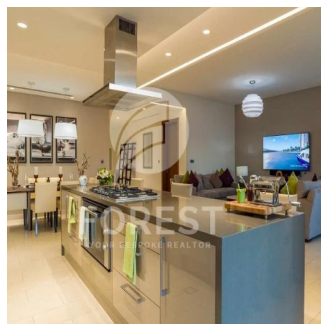

Penthouse

New Luxury 1 Bedroom Apartment In Sobha Creek Vista

Australië, New South Wales, Dawes Point, , , ,

VERKOOPPRIJS

USD 820000.00

- 493 qft
- 0 kamers
- 1 slaapkamers
- 1 badkamers
- 1 vloeren
- 1 qft Landoppervlak
- 1 Parkeerplaatsen

Tetiana Tsymbal
For Est Real Estate
Dubai, United Arab Emirates - Plaatselijke tijd

+971 55-909-1717

Amazing View.

Verkrijgbaar Bij: 01.01.1970

Vloeren: 4   Vloeren: 4   Bouwjaar: 2017   Parkeerplaatsen: 4   Bouwjaar: 2017   Type: Kantoor