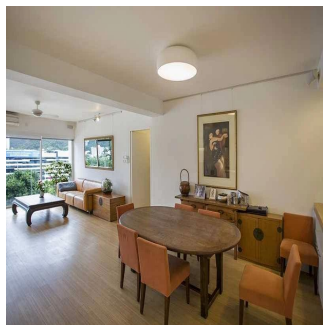

Penthouse

Great Family Home For Rent In Shouson Hill

Australië, New South Wales, Rosebery (Rosebery), Shouson Hill Rd W, 12, ,

MAANDELIJKSE HUURPRIJS

$ 10900.00

VERKOOPPRIJS

$ 0.00

- 1722 qm
- 5 kamers
- 3 slaapkamers
- 2 badkamers
- 2 vloeren
- 2 qm Landoppervlak
- 2 Parkeerplaatsen

Victoria Allan
Habitat Property
Central, Hong Kong - Plaatselijke tijd

+852 9779 0233

- Open view over the greenery of Shouson Hill
- Good size 3 bedrooms plus a study
- Conveniently located in Shouson Hill
- One car parking space
- Sole Agent - Contact Tish Hayward 6082 2245

Verkrijgbaar Bij: 27.07.2019

Vloeren: 4   Vloeren: 4   Bouwjaar: 2017   Parkeerplaatsen: 4   Bouwjaar: 2017   Type: Kantoor