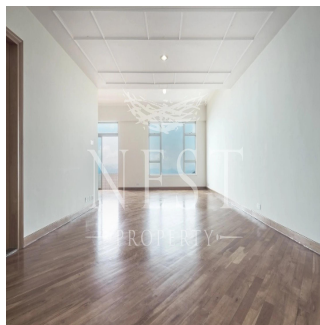

Attico

Apartment For Rent In Chelsea Court

Australia, Nuovo Galles meridionale, Punto Mugnai, Mount Kellett Rd, 63, ,

PREZZO DI AFFITTO MENSILE

\$ 21800.00

PREZZO DI VENDITA

\$ 0.00

- 🏠 2378 qm
- 🛏️ 9 camere
- 🛏️ 4 camere da letto 🚿 5 bagni
- 🏠 5 pavimenti
- 📏 5 qm Superficie del terreno
- 🚗 5 posti auto

Naomi Budden
Nest Property
Sheung Wan, Hong Kong - Ora locale

[📞 +852 3689 7523](tel:+85236897523)

FEATURES:

Duplex, Terrace, Balcony, Helper's Room, Car Park, Walk-In Closet

BUILDING FACILITIES:

Swimming Pool