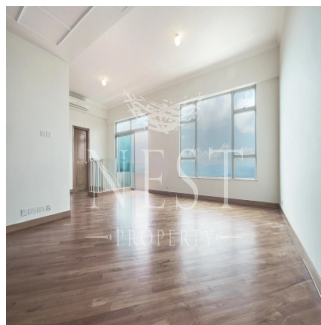

Attico

Apartment For Rent In Chelsea Court

Australia, Nuovo Galles meridionale, Punto Mugnai, Mount Kellett Rd, 63, ,

PREZZO DI AFFITTO MENSILE

USD 21800.00

PREZZO DI VENDITA

USD 0.00

- 🏠 2378 qm
- 🛏️ 9 camere
- 🛏️ 4 camere da letto 🚿 5 bagni
- 🏠 5 pavimenti
- 📏 5 qm Superficie del terreno
- 🚗 5 posti auto

Naomi Budden
Nest Property
Sheung Wan, Hong Kong - Ora locale

☎️ +852 3689 7523

FEATURES:

Duplex, Terrace, Balcony, Helper's Room, Car Park, Walk-In Closet

BUILDING FACILITIES:

Swimming Pool