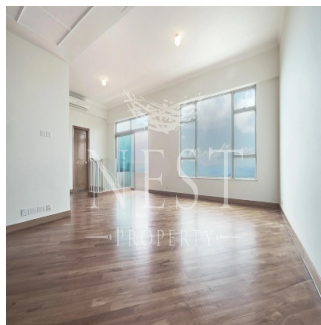

Attico

Apartment For Rent In Chelsea Court

Australia, Nuovo Galles meridionale, Punto Mugnai, Mount Kellett Rd, 63, ,

PREZZO DI AFFITTO MENSILE

\$ 21800.00

PREZZO DI VENDITA

\$ 0.00

- 🏠 2378 qm
- 🛏️ 9 camere
- 🛏️ 4 camere da letto 🚿 5 bagni
- 🏠 5 pavimenti
- 📏 5 qm Superficie del terreno
- 🚗 5 posti auto

Naomi Budden
Nest Property
Sheung Wan, Hong Kong - Ora locale

[📞 +852 3689 7523](tel:+85236897523)

FEATURES:

Duplex, Terrace, Balcony, Helper's Room, Car Park, Walk-In Closet

BUILDING FACILITIES:

Swimming Pool