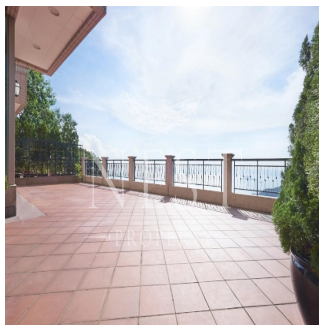

Attico

Apartment For Rent In Chelsea Court

Australia, Nuovo Galles meridionale, Punto Mugnai, Mount Kellett Rd, 63, ,

PREZZO DI AFFITTO MENSILE

USD 21800.00

PREZZO DI VENDITA

USD 0.00

- 🏠 2378 qm
- 🛏️ 9 camere
- 🛏️ 4 camere da letto 🚿 5 bagni
- 🏠 5 pavimenti
- 📏 5 qm Superficie del terreno
- 🚗 5 posti auto

Naomi Budden
Nest Property
Sheung Wan, Hong Kong - Ora locale

☎️ +852 3689 7523

FEATURES:

Duplex, Terrace, Balcony, Helper's Room, Car Park, Walk-In Closet

BUILDING FACILITIES:

Swimming Pool