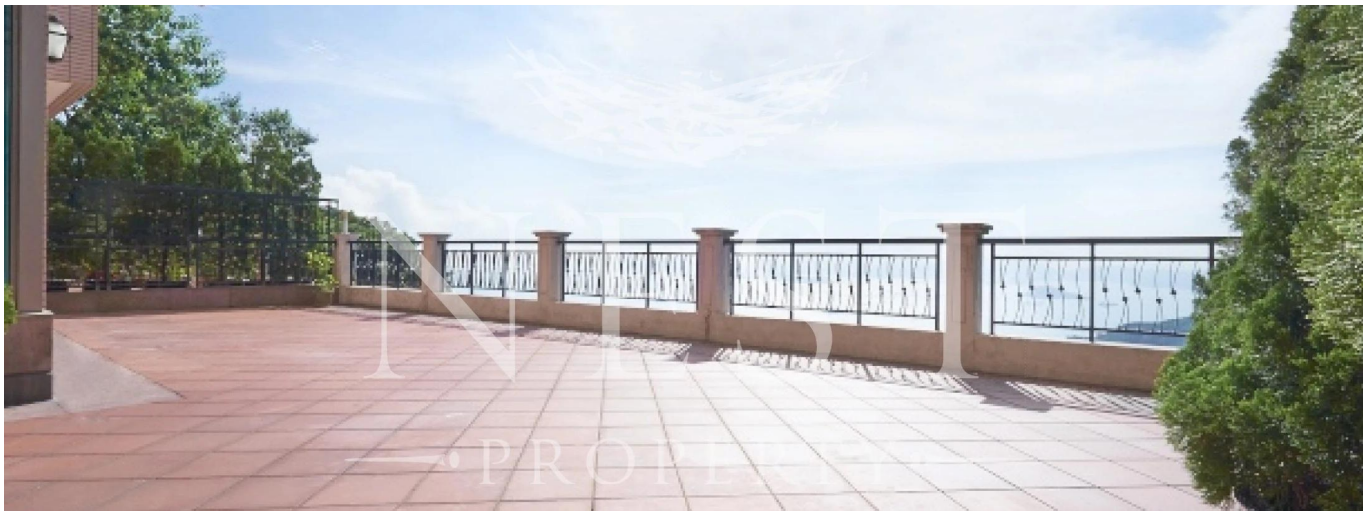

Attico

Apartment For Rent In Chelsea Court

Australia, Nuovo Galles meridionale, Punto Mugnai, Mount Kellett Rd, 63, ,

PREZZO DI AFFITTO MENSILE

USD 21800.00

PREZZO DI VENDITA

USD 0.00

- 🏠 2378 qm
- 🛏️ 9 camere
- 🛏️ 4 camere da letto 🚿 5 bagni
- 🏠 5 pavimenti
- 📏 5 qm Superficie del terreno
- 🚗 5 posti auto

Naomi Budden
Nest Property
Sheung Wan, Hong Kong - Ora locale

☎️ +852 3689 7523

FEATURES:

Duplex, Terrace, Balcony, Helper's Room, Car Park, Walk-In Closet

BUILDING FACILITIES:

Swimming Pool