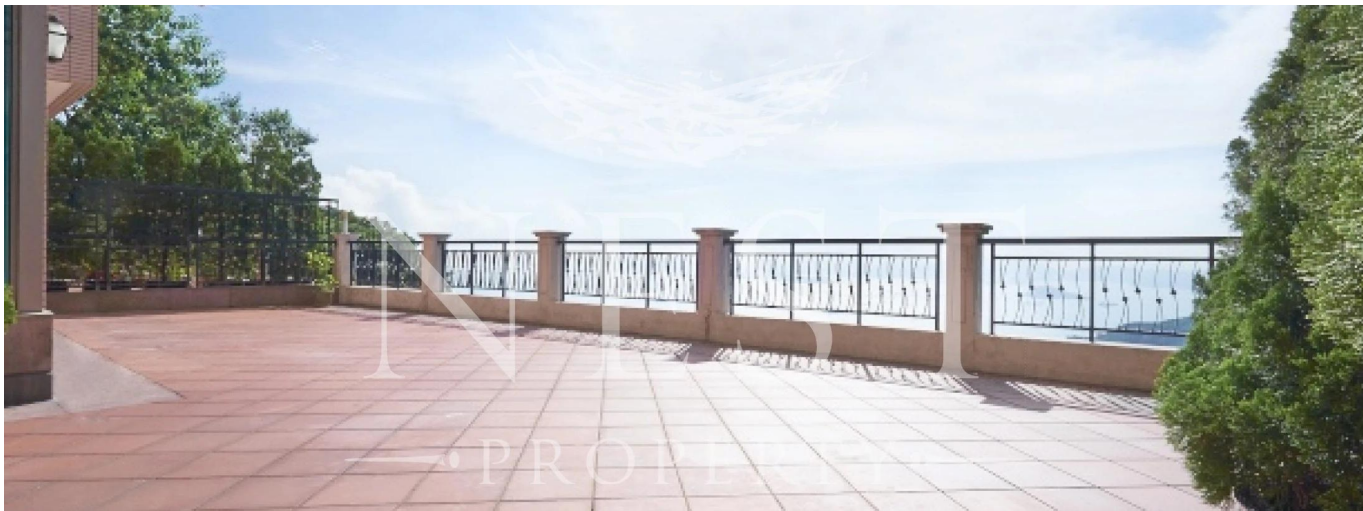

Attico

Apartment For Rent In Chelsea Court

Australia, Nuovo Galles meridionale, Punto Mugnai, Mount Kellett Rd, 63, ,

PREZZO DI AFFITTO MENSILE

$ 21800.00

PREZZO DI VENDITA

$ 0.00

- 🏠 2378 qm
- 🛏️ 9 camere
- 🛏️ 4 camere da letto 🚿 5 bagni
- 🏠 5 pavimenti
- 📏 5 qm Superficie del terreno
- 🚗 5 posti auto

Naomi Budden
Nest Property
Sheung Wan, Hong Kong - Ora locale

[📞 +852 3689 7523](tel:+85236897523)

FEATURES:

Duplex, Terrace, Balcony, Helper's Room, Car Park, Walk-In Closet

BUILDING FACILITIES:

Swimming Pool