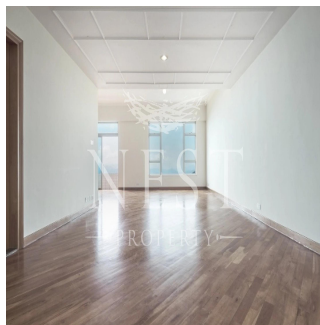

Attico

Apartment For Rent In Chelsea Court

Australia, Nuovo Galles meridionale, Punto Mugnai, Mount Kellett Rd, 63, ,

PREZZO DI AFFITTO MENSILE

USD 21800.00

PREZZO DI VENDITA

USD 0.00

- 🏠 2378 qm
- 🛏️ 9 camere
- 🛏️ 4 camere da letto 🚿 5 bagni
- 🏠 5 pavimenti
- 📏 5 qm Superficie del terreno
- 🚗 5 posti auto

Naomi Budden
Nest Property
Sheung Wan, Hong Kong - Ora locale

☎️ +852 3689 7523

FEATURES:

Duplex, Terrace, Balcony, Helper's Room, Car Park, Walk-In Closet

BUILDING FACILITIES:

Swimming Pool