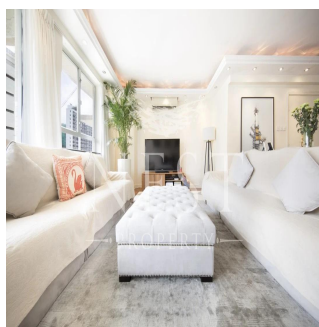

Attico

Apartment For Rent In Pearl Gardens

Australia, Nuovo Galles meridionale, Sydney, Conduit Rd, 7, ,

PREZZO DI AFFITTO MENSILE

USD 9900.00

PREZZO DI VENDITA

USD 0.00

2100 qm 6 camere 4 camere da letto 2 bagni

2 pavimenti 2 qm Superficie del terreno 2 posti auto

Naomi Budden

Nest Property

Sheung Wan, Hong Kong - Ora locale

+852 3689 7523

FEATURES:

Balcony, Helper's Room, Car Park

BUILDING FACILITIES:

Shuttle Bus

Disponibile Presso: 22.07.2019