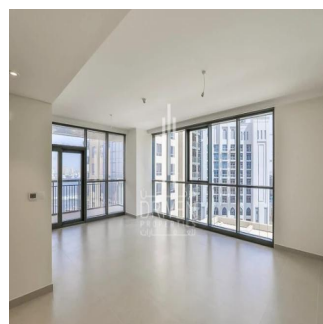

1 bedroom apartment located in Dubai Creek Residence, South Tower 1, Dubai Creek Harbour. Ready to move in. Spacious, bright and elegant interiors.

Disponibile Presso: 01.01.1970

Piano: 4   Pavimenti: 4   Anno Di Costruzione: 2017   Posti Auto: 4

Anno Di Costruzione: 2017

Tipo: Ufficio