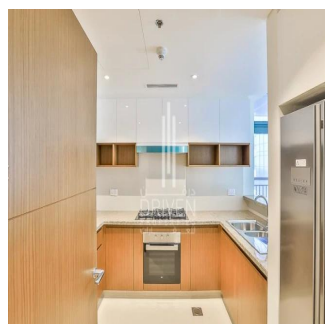

1 bedroom apartment located in Dubai Creek Residence, South Tower 1, Dubai Creek Harbour. Ready to move in. Spacious, bright and elegant interiors.

Disponibile Presso: 01.01.1970

Piano: 4   Pavimenti: 4   Anno Di Costruzione: 2017   Posti Auto: 4

Anno Di Costruzione: 2017

Tipo: Ufficio