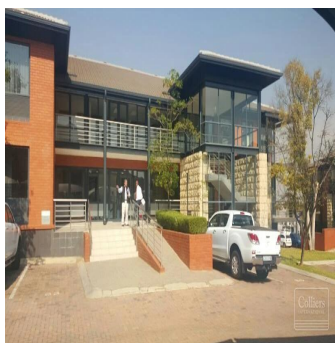

Attico

Prime Office Space In Woodmead

Emirati Arabi Uniti, Dubai, Dubai, , , ,

🏠 500 qm 🏠 0 camere 🛏️ 0 camere da letto 🚿 0 bagni

🏠 0 pavimenti 📏 0 qm Superficie del terreno 🚗 0 posti auto

Leon Schutz

Real Estate Services Garden Route

Oubai Golf Estate, South Africa - Ora locale

☎️ 27 792130099

Disponibile Presso: 05.07.2019

Piano: 4 Pavimenti: 4 Anno Di Costruzione: 2017 Posti Auto: 4

Anno Di Costruzione: 2017

Tipo: Ufficio

Amenita

ID