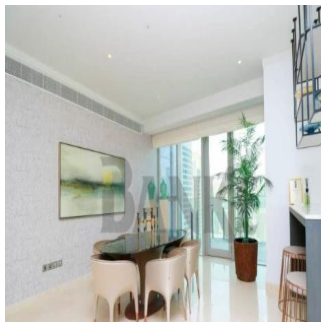

Attico

Spectacular 2 Br Apartment With High End Finishes Jumeirah Lake Towers

Sud Africa, Gauteng, Midrand, , , ,

PREZZO DI VENDITA

USD 2245108.00

🏠 1460 qft 🛏️ 0 camere 🛏️ 2 camere da letto 🚿 3 bagni

🏗️ 3 pavimenti 💎 3 qft Superficie del terreno 🚗 3 posti auto

New Agent Happy
New User To Company Test
United States - Ora locale

📞 54 23534346

Full Panoramic Views of the Marina, Emirates Golf Course and Emirates Hills. .

Disponibile Presso: 01.01.1970

Piano: 4 Pavimenti: 4 Anno Di Costruzione: 2017 Posti Auto: 4