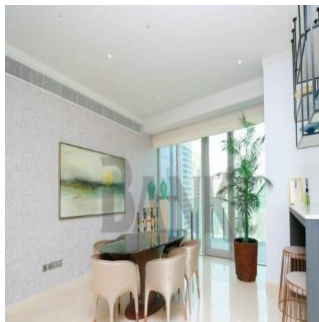

Attico

Spectacular 2 Br Apartment With High End Finishes Jumeirah Lake Towers

Sud Africa, Gauteng, Midrand, , , ,

PREZZO DI VENDITA

\$ 2245108.00

🏠 1460 qft 🛏️ 0 camere 🛏️ 2 camere da letto 🚿 3 bagni

🏠 3 pavimenti 📏 3 qft Superficie del terreno 🚗 3 posti auto

New Agent Happy

New User To Company Test

, United States - Ora locale

54 23534346

Full Panoramic Views of the Marina, Emirates Golf Course and Emirates Hills. .

Disponibile Presso: 01.01.1970

Piano: 4 Pavimenti: 4 Anno Di Costruzione: 2017 Posti Auto: 4