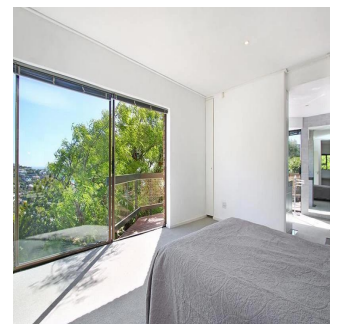

## Charmant Huis Met 5 Slaapkamers Te Koop In Llandudno, Kaapstad

Logies Bay Rd, 9, 7806,

PREZZO DI VENDITA

**USD 1182389.00**

0 qm 3 camere 5 camere da letto 3 bagni

3 pavimenti 3 qm Superficie del terreno 3 posti auto

**Margie Mackenzie**

Cape Waterfront Estates

Cape Town, South Africa - Ora locale

27 0832522755

Licht en luchtig huis voor het hele gezin Oproep aan alle gezinnen die van auto's en boten houden of die behoefte hebben aan werkplaatsen en opslagruimte! Deze prachtige lichte en luchtige woning in Llandudno is volledig uniek met 10 garageplaatsen! Uitzonderlijk ruime en charmante accommodatie, perfect voor het hele gezin, met 3 ontvangstruimten, 5 slaapkamers en 3 badkamers en prachtige terrassen en patio's in overvloed, perfect voor zwembadfeesten of al fresco dineren. Dit onderhoudsarme huis biedt ook geweldige opslagruimtes en is ideaal gelegen op slechts een paar minuten lopen naar de Squash en Tennis Club, Llandudno Primary School. Het is slechts 5 minuten lopen naar het ongerepte zand van het strand van Llandudno, dat profiteert van de blauwe vlag status. Dit huis is een absolute must om te bekijken. Enig mandaat 5 slaapkamers 1 En-suite met spabad en douche met dek 1 En-suite met douche en familie badkamer met bad en douche 3 ontvangstruimten met inbegrip van de zit-/eetkamer met granieten tafel Familiekamer Open keuken met wasruimte binnenshuis Studie Mezzanine kantoorruimte (kantoor en bar op garage-niveau) 6 Patio's 32 m<sup>2</sup> zwembad Tuinschuur en serre Onderhoudsarme tuin 7000 liter waterreservoirs Sprinklerinstallatie 2 Geisers, 1 zonneboiler, 1 zonneboiler 10 Garages