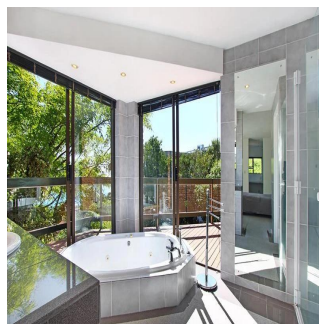

Licht en luchtig huis voor het hele gezin Oproep aan alle gezinnen die van auto's en boten houden of die behoefte hebben aan werkplaatsen en opslagruimte! Deze prachtige lichte en luchtige woning in Llandudno is volledig uniek met 10 garageplaatsen! Uitzonderlijk ruime en charmante accommodatie, perfect voor het hele gezin, met 3 ontvangstruimten, 5 slaapkamers en 3 badkamers en prachtige terrassen en patio's in overvloed, perfect voor zwembadfeesten of al fresco dineren. Dit onderhoudsarme huis biedt ook geweldige opslagruimtes en is ideaal gelegen op slechts een paar minuten lopen naar de Squash en Tennis Club, Llandudno Primary School. Het is slechts 5 minuten lopen naar het ongerepte zand van het strand van Llandudno, dat profiteert van de blauwe vlag status. Dit huis is een absolute must om te bekijken. Enig mandaat 5 slaapkamers 1 En-suite met spabad en douche met dek 1 En-suite met douche en familie badkamer met bad en douche 3 ontvangstruimten met inbegrip van de zit-/eetkamer met granieten tafel Familiekamer Open keuken met wasruimte binnenshuis Studie Mezzanine kantoorruimte (kantoor en bar op garage-niveau) 6 Patio's 32 m² zwembad Tuinschuur en serre Onderhoudsarme tuin 7000 liter waterreservoirs Sprinklerinstallatie 2 Geisers, 1 zonneboiler, 1 zonneboiler 10 Garages