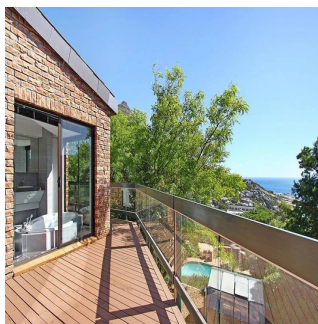

## Charmant Huis Met 5 Slaapkamers Te Koop In Llandudno, Kaapstad

Logies Bay Rd, 9, 7806,

PREZZO DI VENDITA

**USD 1182389.00**

0 qm 3 camere 5 camere da letto 3 bagni

3 pavimenti 3 qm Superficie del terreno 3 posti auto

**Margie Mackenzie**

Cape Waterfront Estates

Cape Town, South Africa - Ora locale

27 0832522755

Licht en luchtig huis voor het hele gezin Oproep aan alle gezinnen die van auto's en boten houden of die behoefte hebben aan werkplaatsen en opslagruimte! Deze prachtige lichte en luchtige woning in Llandudno is volledig uniek met 10 garageplaatsen! Uitzonderlijk ruime en charmante accommodatie, perfect voor het hele gezin, met 3 ontvangstruimten, 5 slaapkamers en 3 badkamers en prachtige terrassen en patio's in overvloed, perfect voor zwembadfeesten of al fresco dineren. Dit onderhoudsarme huis biedt ook geweldige opslagruimtes en is ideaal gelegen op slechts een paar minuten lopen naar de Squash en Tennis Club, Llandudno Primary School. Het is slechts 5 minuten lopen naar het ongerepte zand van het strand van Llandudno, dat profiteert van de blauwe vlag status. Dit huis is een absolute must om te bekijken. Enig mandaat 5 slaapkamers 1 En-suite met spabad en douche met dek 1 En-suite met douche en familie badkamer met bad en douche 3 ontvangstruimten met inbegrip van de zit-/eetkamer met granieten tafel Familiekamer Open keuken met wasruimte binnenshuis Studie Mezzanine kantoorruimte (kantoor en bar op garage-niveau) 6 Patio's 32 m<sup>2</sup> zwembad Tuinschuur en serre Onderhoudsarme tuin 7000 liter waterreservoirs Sprinklerinstallatie 2 Geisers, 1 zonneboiler, 1 zonneboiler 10 Garages