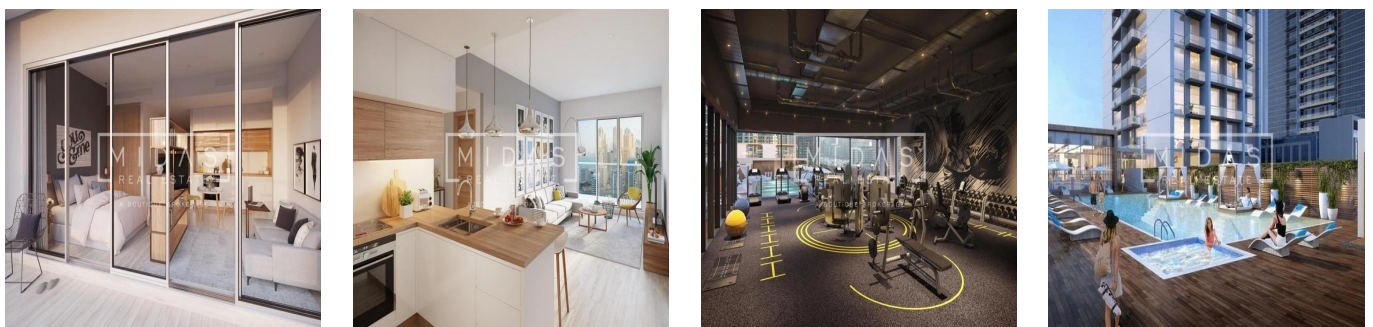

Attico

Exquisite Apartment Furnished With Amazing View

Sud Africa, Gauteng, Sandton, , , ,

PREZZO DI VENDITA

? **961000.00**

🏠 592 qft 🛏️ camere 🚗 1 camere da letto 🚿 1 bagni

🏗️ 1 pavimenti 📏 1 qft Superficie del terreno 🅅 1 posti auto

Tara Goldberg

Panama Luxury Living

Panamá, Panama - Ora locale

+507 6459-4848

De nieuw gebouwde Studio One is voorbestemd om een stellaire aanvulling te zijn op de skyline van Dubai Marina. Verspreid over 31 verdiepingen, is Studio One ontworpen voor de jonge professionals, de millennials, de eerste keer huiseigenaren en slimme investeerders die op zoek zijn naar een aantrekkelijk rendement. Deze moderne ontwikkeling biedt woningen met studio's, appartementen met één slaapkamer en een select aantal woningen met twee slaapkamers. De zorgvuldig geplande woningen zijn voorzien van ramen over de volle lengte en een zeer efficiënte indeling. Twee niveaus van een speciale ondergrondse parkeergarage, een adembenemend zwembad en een gunstig gelegen winkelcentrum op de begane grond zijn enkele van de voorzieningen waarvan de bewoners zullen genieten.