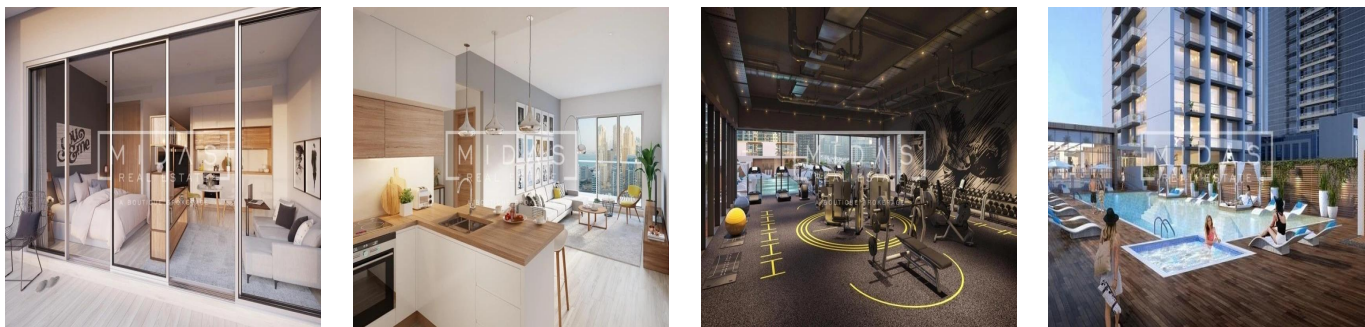

# Exquisite Apartment Furnished With Amazing View

Sud Africa, Gauteng, Sandton, , , ,

PREZZO DI VENDITA

**EUR 961000.00**

- 🏠 592 qft
- 📺 camere
- 🛏️ 1 camere da letto 🚿 1 bagni
- 🏗️ 1 pavimenti
- 📏 1 qft Superficie del terreno
- 🚗 1 posti auto

**Tara Goldberg**  
Panama Luxury Living  
Panamá, Panama - Ora locale

+507 6459-4848

De nieuw gebouwde Studio One is voorbestemd om een stellaire aanvulling te zijn op de skyline van Dubai Marina. Verspreid over 31 verdiepingen, is Studio One ontworpen voor de jonge professionals, de millennials, de eerste keer huiseigenaren en slimme investeerders die op zoek zijn naar een aantrekkelijk rendement. Deze moderne ontwikkeling biedt woningen met studio's, appartementen met één slaapkamer en een select aantal woningen met twee slaapkamers. De zorgvuldig geplande woningen zijn voorzien van ramen over de volle lengte en een zeer efficiënte indeling. Twee niveaus van een speciale ondergrondse parkeergarage, een adembenemend zwembad en een gunstig gelegen winkelcentrum op de begane grond zijn enkele van de voorzieningen waarvan de bewoners zullen genieten.