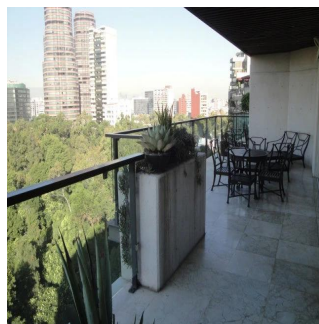

Beautiful VIP 2-level Penthouse. Fully furnished. 3 bedrooms with bathroom. Master bedroom with large dressing-room and jacuzzi. 656 sqft of terraces. TV area and office,..2 car parking. Security, Awesome view of Park and Chapultepec Castle.

Disponibile Presso: 30.08.2019

Piano: 4   Pavimenti: 4   Anno Di Costruzione: 2017   Posti Auto: 4

Anno Di Costruzione: 2017

Tipo: Ufficio