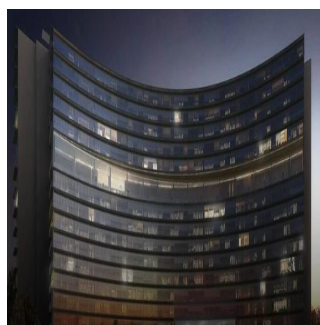

## Departamentos En Zona Exclusiva En Guadalajara

Panama, Panama, Panama, , , 44670,

PREZZO DI VENDITA

**\$ 564700.00**

 258 qm  9 camere  4 camere da letto  5 bagni

 5 pavimenti  5 qm Superficie del terreno  5 posti auto

**Jcm Bienes Ra?ces**

Jcm Bienes Ra?ces

Naucalpan de Juárez, Mexico - Ora locale

+52 55 8421 5859

Nuevo departamento amplio en Prados Providencia. De 258 m2, cuenta con sala comedor, cocina, 4 recámaras, 5.5 baños y 2 estacionamientos. Departamentos con excelentes acabados de 4 recámaras, 5.5 baños, Family Room, Cocina Equipada, Cuarto de Servicio, con 2 Cajones de Estacionamiento Lobby de Acceso, 4 Sótanos de Estacionamientos, Caseta de Vigilancia. Amenidades ubicadas en el piso 11 de la Torre: Salón de Eventos, Gimnasio equipado, Alberca Techada, Terraza Panorámica, Salas Lounge, Kids Club, Baños con Regaderas, Vestidores. Desarrollo de Usos Mixtos ( Habitacional - Oficinas y/o Comercial ) en 3 Fases con un total de 320 Departamentos.