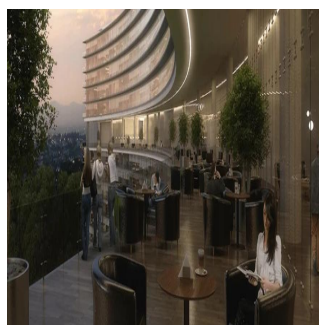

## Departamentos En Zona Exclusiva En Guadalajara

Panama, Panama, Panama, , , 44670,

PREZZO DI VENDITA

**USD 564700.00**

 258 qm  9 camere  4 camere da letto  5 bagni

 5 pavimenti  5 qm Superficie del terreno  5 posti auto

**Jcm Bienes Ra?ces**

Jcm Bienes Ra?ces

Naucalpan de Juárez, Mexico - Ora locale

+52 55 8421 5859

Nuevo departamento amplio en Prados Providencia. De 258 m2, cuenta con sala comedor, cocina, 4 recámaras, 5.5 baños y 2 estacionamientos. Departamentos con excelentes acabados de 4 recámaras, 5.5 baños, Family Room, Cocina Equipada, Cuarto de Servicio, con 2 Cajones de Estacionamiento Lobby de Acceso, 4 Sótanos de Estacionamientos, Caseta de Vigilancia. Amenidades ubicadas en el piso 11 de la Torre: Salón de Eventos, Gimnasio equipado, Alberca Techada, Terraza Panorámica, Salas Lounge, Kids Club, Baños con Regaderas, Vestidores. Desarrollo de Usos Mixtos ( Habitacional - Oficinas y/o Comercial ) en 3 Fases con un total de 320 Departamentos.