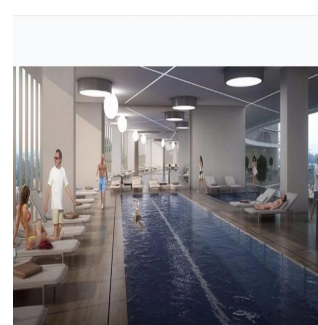

**Jcm Bienes Ra?ces**

Jcm Bienes Ra?ces

Naucalpan de Juárez, Mexico - Ora locale

+52 55 8421 5859

Nuevo departamento amplio en Prados Providencia. De 258 m2, cuenta con sala comedor, cocina, 4 recámaras, 5.5 baños y 2 estacionamientos. Departamentos con excelentes acabados de 4 recámaras, 5.5 baños, Family Room, Cocina Equipada, Cuarto de Servicio, con 2 Cajones de Estacionamiento Lobby de Acceso, 4 Sótanos de Estacionamientos, Caseta de Vigilancia. Amenidades ubicadas en el piso 11 de la Torre: Salón de Eventos, Gimnasio equipado, Alberca Techada, Terraza Panorámica, Salas Lounge, Kids Club, Baños con Regaderas, Vestidores. Desarrollo de Usos Mixtos ( Habitacional - Oficinas y/o Comercial ) en 3 Fases con un total de 320 Departamentos.