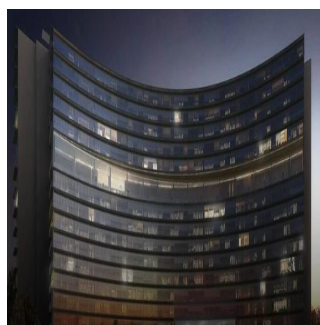

## Departamentos En Zona Exclusiva En Guadalajara

Panama, Panama, Panama, , , 44670,

PREZZO DI VENDITA

**USD 564700.00**

 258 qm  9 camere  4 camere da letto  5 bagni

 5 pavimenti  5 qm Superficie del terreno  5 posti auto

**Jcm Bienes Ra?ces**

Jcm Bienes Ra?ces

Naucalpan de Juárez, Mexico - Ora locale

+52 55 8421 5859

Nuevo departamento amplio en Prados Providencia. De 258 m2, cuenta con sala comedor, cocina, 4 recámaras, 5.5 baños y 2 estacionamientos. Departamentos con excelentes acabados de 4 recámaras, 5.5 baños, Family Room, Cocina Equipada, Cuarto de Servicio, con 2 Cajones de Estacionamiento Lobby de Acceso, 4 Sótanos de Estacionamientos, Caseta de Vigilancia. Amenidades ubicadas en el piso 11 de la Torre: Salón de Eventos, Gimnasio equipado, Alberca Techada, Terraza Panorámica, Salas Lounge, Kids Club, Baños con Regaderas, Vestidores. Desarrollo de Usos Mixtos ( Habitacional - Oficinas y/o Comercial ) en 3 Fases con un total de 320 Departamentos.