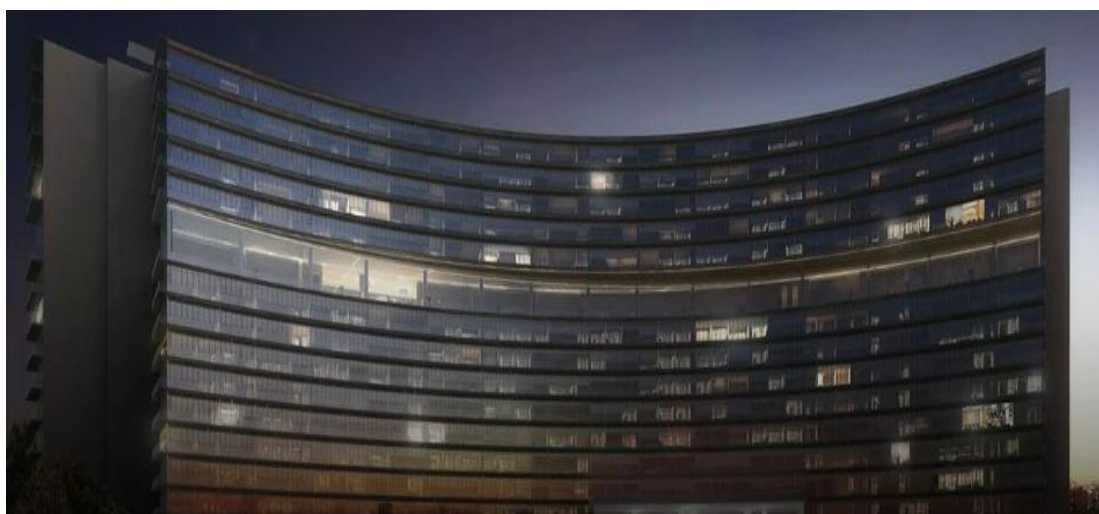

## Departamentos En Zona Exclusiva En Guadalajara

Panama, Panama, Panama, , , 44670,

PREZZO DI VENDITA

**USD 564700.00**

 258 qm  9 camere  4 camere da letto  5 bagni

 5 pavimenti  5 qm Superficie del terreno  5 posti auto

**Jcm Bienes Ra?ces**

Jcm Bienes Ra?ces

Naucalpan de Juárez, Mexico - Ora locale

+52 55 8421 5859

Nuevo departamento amplio en Prados Providencia. De 258 m2, cuenta con sala comedor, cocina, 4 recámaras, 5.5 baños y 2 estacionamientos. Departamentos con excelentes acabados de 4 recámaras, 5.5 baños, Family Room, Cocina Equipada, Cuarto de Servicio, con 2 Cajones de Estacionamiento Lobby de Acceso, 4 Sótanos de Estacionamientos, Caseta de Vigilancia. Amenidades ubicadas en el piso 11 de la Torre: Salón de Eventos, Gimnasio equipado, Alberca Techada, Terraza Panorámica, Salas Lounge, Kids Club, Baños con Regaderas, Vestidores. Desarrollo de Usos Mixtos ( Habitacional - Oficinas y/o Comercial ) en 3 Fases con un total de 320 Departamentos.