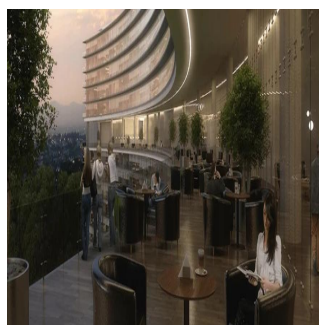

## Departamentos En Zona Exclusiva En Guadalajara

Panama, Panama, Panama, , , 44670,

PREZZO DI VENDITA

**\$ 564700.00**

 258 qm  9 camere  4 camere da letto  5 bagni

 5 pavimenti  5 qm Superficie del terreno  5 posti auto

**Jcm Bienes Ra?ces**

Jcm Bienes Ra?ces

Naucalpan de Juárez, Mexico - Ora locale

+52 55 8421 5859

Nuevo departamento amplio en Prados Providencia. De 258 m2, cuenta con sala comedor, cocina, 4 recámaras, 5.5 baños y 2 estacionamientos. Departamentos con excelentes acabados de 4 recámaras, 5.5 baños, Family Room, Cocina Equipada, Cuarto de Servicio, con 2 Cajones de Estacionamiento Lobby de Acceso, 4 Sótanos de Estacionamientos, Caseta de Vigilancia. Amenidades ubicadas en el piso 11 de la Torre: Salón de Eventos, Gimnasio equipado, Alberca Techada, Terraza Panorámica, Salas Lounge, Kids Club, Baños con Regaderas, Vestidores. Desarrollo de Usos Mixtos ( Habitacional - Oficinas y/o Comercial ) en 3 Fases con un total de 320 Departamentos.