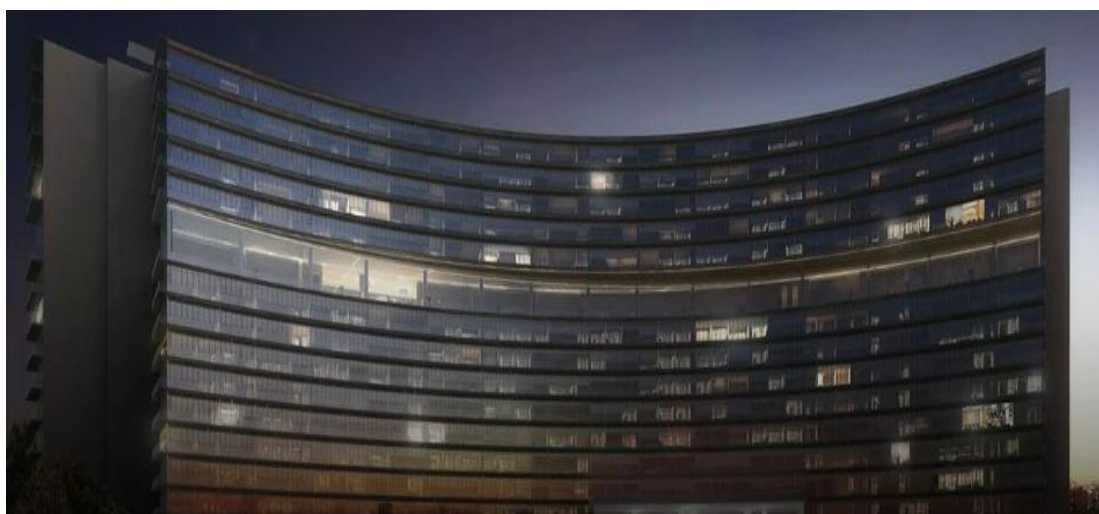

## Departamentos En Zona Exclusiva En Guadalajara

Panama, Panama, Panama, , , 44670,

PREZZO DI VENDITA

**\$ 564700.00**

 258 qm  9 camere  4 camere da letto  5 bagni

 5 pavimenti  5 qm Superficie del terreno  5 posti auto

**Jcm Bienes Ra?ces**

Jcm Bienes Ra?ces

Naucalpan de Juárez, Mexico - Ora locale

+52 55 8421 5859

Nuevo departamento amplio en Prados Providencia. De 258 m2, cuenta con sala comedor, cocina, 4 recámaras, 5.5 baños y 2 estacionamientos. Departamentos con excelentes acabados de 4 recámaras, 5.5 baños, Family Room, Cocina Equipada, Cuarto de Servicio, con 2 Cajones de Estacionamiento Lobby de Acceso, 4 Sótanos de Estacionamientos, Caseta de Vigilancia. Amenidades ubicadas en el piso 11 de la Torre: Salón de Eventos, Gimnasio equipado, Alberca Techada, Terraza Panorámica, Salas Lounge, Kids Club, Baños con Regaderas, Vestidores. Desarrollo de Usos Mixtos ( Habitacional - Oficinas y/o Comercial ) en 3 Fases con un total de 320 Departamentos.