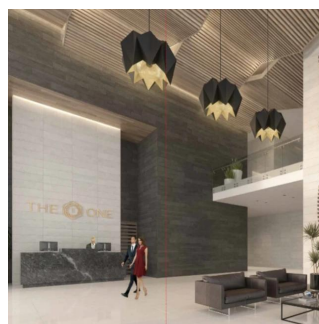

Attico

Penthouse En Bosque Real Country Club Huixquilucan

Panama, Panama, Panamá, Av. Camino Nuevo a Huixquilucan, , ,

PREZZO DI VENDITA

\$ 2220400.00

 280 qm  6 camere  3 camere da letto  3 bagni

 3 pavimenti  3 qm Superficie del terreno  3 posti auto

Jcm Bienes Ra?ces

Jcm Bienes Ra?ces

Naucalpan de Juárez, Mexico - Ora locale

 +52 55 8421 5859

The One Bosque Real Penthouse de 280 m2 Cuenta con recibidor, sala comedor, cocina integral, 3 recámaras con baño, medio baños para visitas, independiente; la principal con vestidor, cuarto de servicio con baño independiente, closet de blancos, terraza y 4 estacionamientos. Motor Lobby, control de ingreso, rampa vehicular, espejo de agua, andén, Estar, Vestíbulo de elevadores, elevadores, escaleras de emergencia, elevador de servicio, servicio, ste, cuarto eléctrico, correo, administración, business center, gimnasio, kids club, juegos infantiles, WC, salón de eventos, Terraza, cocina y jardín. Ubicado a sólo 2 minutos de Interlomas, a 7 minutos de Bosques de las Lomas, a 12 minutos de Santa Fe y a 15 minutos del Toreo.