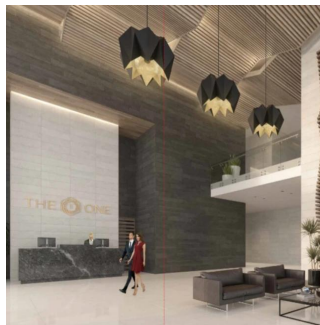

Attico

Penthouse En Bosque Real Country Club Huixquilucan

Panama, Panama, Panamá, Av. Camino Nuevo a Huixquilucan, , ,

PREZZO DI VENDITA

USD 2220400.00

🏠 280 qm 🛏️ 6 camere 🛏️ 3 camere da letto 🚿 3 bagni

🏠 3 pavimenti 📏 3 qm Superficie del terreno 🚗 3 posti auto

Jcm Bienes Ra?ces
 Jcm Bienes Ra?ces
 Naucalpan de Juárez, Mexico - Ora locale

+52 55 8421 5859

The One Bosque Real Penthouse de 280 m2 Cuenta con recibidor, sala comedor, cocina integral, 3 recámaras con baño, medio baños para visitas, independiente; la principal con vestidor, cuarto de servicio con baño independiente, closet de blancos, terraza y 4 estacionamientos. Motor Lobby, control de ingreso, rampa vehicular, espejo de agua, andén, Estar, Vestíbulo de elevadores, elevadores, escaleras de emergencia, elevador de servicio, servicio, ste, cuarto eléctrico, correo, administración, business center, gimnasio, kids club, juegos infantiles, WC, salón de eventos, Terraza, cocina y jardín. Ubicado a sólo 2 minutos de Interlomas, a 7 minutos de Bosques de las Lomas, a 12 minutos de Santa Fe y a 15 minutos del Toreo.