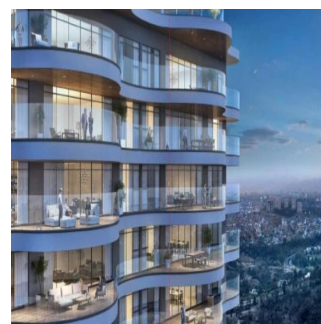

## Departamento En Bosque Real Country Club Huixquilucan

Panama, Panamá, Panamá, Av. Camino Nuevo a Huixquilucan, , ,

PREZZO DI VENDITA

**\$ 3043600.00**

 780 qm  6 camere  3 camere da letto  3 bagni

 3 pavimenti  3 qm Superficie  3 posti auto del terreno

**Jcm Bienes Ra?ces**

Jcm Bienes Ra?ces

Naucalpan de Juárez, Mexico - Ora locale

 +52 55 8421 5859

The One Bosque Real Departamento de 780m2 Cuenta con recibidor, sala comedor, cocina integral, 2 recámaras con baño independiente; la principal con vestidor, medio baño, cuarto de servicio con baño independiente, closet de blancos, terraza y 2 estacionamientos. Motor Lobby, control de ingreso, rampa vehicular, espejo de agua, andén, Estar, Vestíbulo de elevadores, elevadores, escaleras de emergencia, elevador de servicio, servicio, ste, cuarto eléctrico, correo, administración, business center, gimnasio, kids club, juegos infantiles, WC, salón de eventos, Terraza, cocina y jardín. Ubicado a sólo 2 minutos de Interlomas, a 7 minutos de Bosques de las Lomas, a 12 minutos de Santa Fe y a 15 minutos del Toreo.