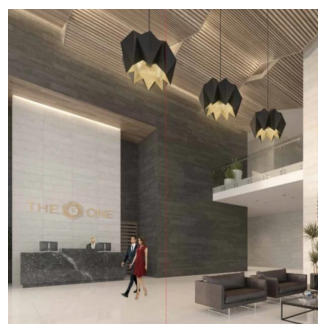

## Departamento En Bosque Real Country Club Huixquilucan

Panama, Panamá, Panamá, Av. Camino Nuevo a Huixquilucan, , ,

PREZZO DI VENDITA

**\$ 3043600.00**

 780 qm  6 camere  3 camere da letto  3 bagni

 3 pavimenti  3 qm Superficie  3 posti auto del terreno

**Jcm Bienes Ra?ces**

Jcm Bienes Ra?ces

Naucalpan de Juárez, Mexico - Ora locale

 +52 55 8421 5859

The One Bosque Real Departamento de 780m2 Cuenta con recibidor, sala comedor, cocina integral, 2 recámaras con baño independiente; la principal con vestidor, medio baño, cuarto de servicio con baño independiente, closet de blancos, terraza y 2 estacionamientos. Motor Lobby, control de ingreso, rampa vehicular, espejo de agua, andén, Estar, Vestíbulo de elevadores, elevadores, escaleras de emergencia, elevador de servicio, servicio, ste, cuarto eléctrico, correo, administración, business center, gimnasio, kids club, juegos infantiles, WC, salón de eventos, Terraza, cocina y jardín. Ubicado a sólo 2 minutos de Interlomas, a 7 minutos de Bosques de las Lomas, a 12 minutos de Santa Fe y a 15 minutos del Toreo.