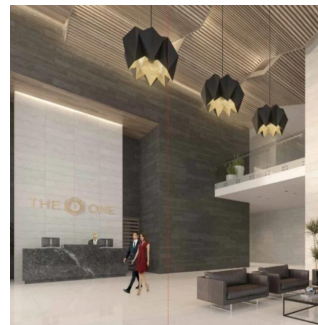

Attico

Departamento En Bosque Real Country Club Huixquilucan

Panama, Panamá, Panamá, Av. Camino Nuevo a Huixquilucan, , ,

PREZZO DI VENDITA

USD 3043600.00

 780 qm  6 camere  3 camere da letto  3 bagni

 3 pavimenti  3 qm Superficie  3 posti auto del terreno

Jcm Bienes Ra?ces

Jcm Bienes Ra?ces

Naucalpan de Juárez, Mexico - Ora locale

 +52 55 8421 5859

The One Bosque Real Departamento de 780m2 Cuenta con recibidor, sala comedor, cocina integral, 2 recámaras con baño independiente; la principal con vestidor, medio baño, cuarto de servicio con baño independiente, closet de blancos, terraza y 2 estacionamientos. Motor Lobby, control de ingreso, rampa vehicular, espejo de agua, andén, Estar, Vestíbulo de elevadores, elevadores, escaleras de emergencia, elevador de servicio, servicio, ste, cuarto eléctrico, correo, administración, business center, gimnasio, kids club, juegos infantiles, WC, salón de eventos, Terraza, cocina y jardín. Ubicado a sólo 2 minutos de Interlomas, a 7 minutos de Bosques de las Lomas, a 12 minutos de Santa Fe y a 15 minutos del Toreo.