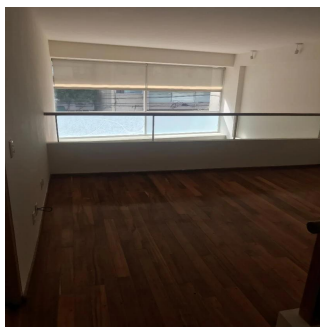

Attico

Departamento En Renta En Lomas De Chapultepec

Panama, Chiriquí Province, Santa Clara, , , 11000,

PREZZO DI AFFITTO MENSILE

\$ 2300.00

 206 qm  6 camere  3 camere da letto  3 bagni

 3 pavimenti  3 qm Superficie del terreno  3 posti auto

Ja Garza Bienes Raices
Ja Garza Bienes Raices
Monterrey, Mexico - Ora locale

 **+52 81 1042 0924**

HERMOSO DEPARTAMENTO DE DOBLE ALTURA DE 3 RECAMARAS CON BAÑO, FAMILY ROOM, MEDIO BAÑO DE VISITAS, COCINA INTEGRAL, ESTANCIA Y TERRAZA MUY AMPLIA, ÁREA DE LAVADO, CUARTO DE SERVICIO, 2 LUGARES DE ESTACIONAMIENTO. EDIFICIO DE 9 NIVELES CON CARRIL DE NADO.