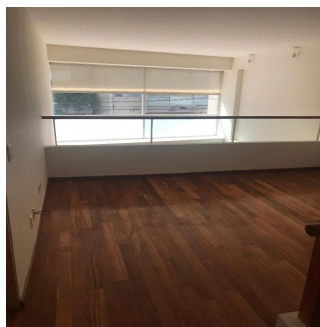

Attico

Departamento En Renta En Lomas De Chapultepec

Panama, Chiriquí Province, Santa Clara, , , 11000,

PREZZO DI AFFITTO MENSILE

\$ 2300.00

 206 qm  6 camere  3 camere da letto  3 bagni

 3 pavimenti  3 qm Superficie del terreno  3 posti auto

Ja Garza Bienes Raices
Ja Garza Bienes Raices
Monterrey, Mexico - Ora locale

 **+52 81 1042 0924**

HERMOSO DEPARTAMENTO DE DOBLE ALTURA DE 3 RECAMARAS CON BAÑO, FAMILY ROOM, MEDIO BAÑO DE VISITAS, COCINA INTEGRAL, ESTANCIA Y TERRAZA MUY AMPLIA, ÁREA DE LAVADO, CUARTO DE SERVICIO, 2 LUGARES DE ESTACIONAMIENTO. EDIFICIO DE 9 NIVELES CON CARRIL DE NADO.