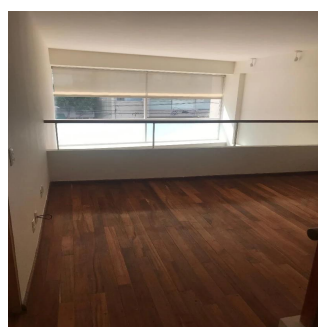

Attico

Departamento En Renta En Lomas De Chapultepec

Panama, Chiriquí Province, Santa Clara, , , 11000,

PREZZO DI AFFITTO MENSILE

USD 2300.00

 206 qm  6 camere  3 camere da letto  3 bagni

 3 pavimenti  3 qm Superficie del terreno  3 posti auto

Ja Garza Bienes Raices

Ja Garza Bienes Raices

Monterrey, Mexico - Ora locale

+52 81 1042 0924

HERMOSO DEPARTAMENTO DE DOBLE ALTURA DE 3 RECAMARAS CON BAÑO, FAMILY ROOM, MEDIO BAÑO DE VISITAS, COCINA INTEGRAL, ESTANCIA Y TERRAZA MUY AMPLIA, ÁREA DE LAVADO, CUARTO DE SERVICIO, 2 LUGARES DE ESTACIONAMIENTO. EDIFICIO DE 9 NIVELES CON CARRIL DE NADO.