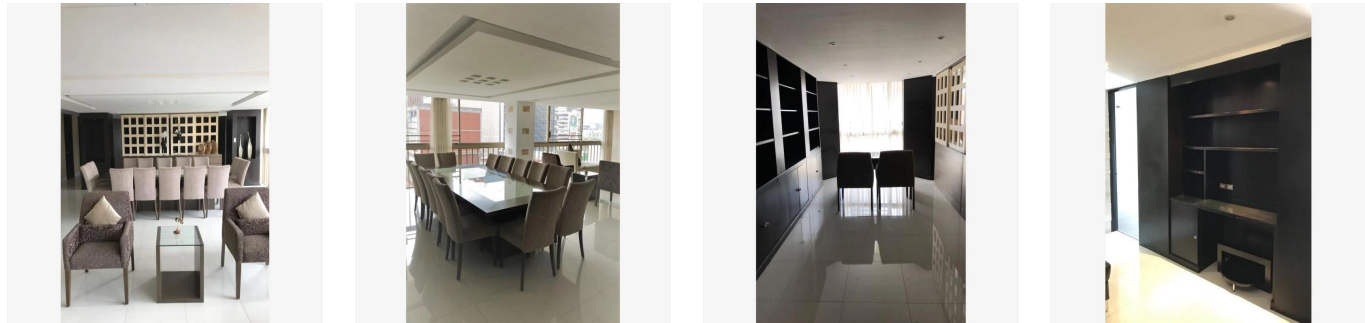

Attico

Departamento Homero 34 En Venta En Miguel Hidalgo Ciudad De M?xico

Panama, Provincia de Coclé, Río Hato, , , ,

PREZZO DI VENDITA
USD 700300.00

- 🏠 290 qm
- 🛏️ 5 camere
- 🛏️ 3 camere da letto 🚿 2 bagni
- 🏠 2 pavimenti
- 📏 2 qm Superficie del terreno
- 🚗 2 posti auto

Jorge Gamboa
Inmuebles Premium Cdmx
Ciudad de México, Mexico - Ora locale

+52 5562462457

DEPARTAMENTO HOMERO 34 DEPARTAMENTO CUENTAN CON: 290 MTS 3 RECAMARAS 2.5 BAÑOS COCINA INTEGRAL ANTE COMEDOR SALA / COMEDOR CUARTO DE LAVADO CUARTO DE SERVICIO 2 ESTACIONAMIENTOS EXTERIOR *LUGARES DE INTERÉS CERCANOS AL DESARROLLO* A ESPALDAS DE LA PARROQUIA DE SAN AGUSTÍN, PORSCHE POLANCO EN CONTRA ESQUINA, AMERICAN PARK A UNA CUADRA, ANTARA FASHION HALL, SAMS CLUB POLANCO, HOSPITAL ESPAÑOL, SUPERAMA, GALERÍAS DE ARTE, CONSULADOS, EMBAJADA DE LA INDIA, EL PALACIO DE HIERRO, FARMACIA SAN PABLO Y GUADALAJARA, LABORATORIOS CHOPO, RESTAURANTE DON ASADO, CFE, HOSPITAL ÁNGELES SANTA MÓNICA, SMART FIT DOS PATIOS, MUNDO JOVEN POLANCO, SEAT, SANTANDER, CENTRO COMERCIAL MIYANA, AMERICAN PARK, SINAGOGA BRIT BRAJA, KOSHER MAGUEN, PUJOL, LA BUENA BARRA, STARBUCKS, SEARS, MACSTORE POLANCO, PABELLÓN POLANCO, FERRARI MÉXICO. *AVENIDAS PRINCIPALES QUE RODEAN AL DESARROLLO* CON VISTA TOTAL A AVENIDA HOMERO, ENTRE ALEJANDRO DUMAS y ANATOLE FRANCE, HORACIO, AV. EJERCITO NACIONAL, MOLIERE, AV. RIO SAN JOAQUÍN, LAMARTINE, EUGENIO SUE, GALILEO, ARISTÓTELES. ENGANCHE 35% Informes sobre citas. Lic. Jorge Arturo Gamboa. 55-6246-2457 WhatsApp 24/7. Celular: 5535158231.