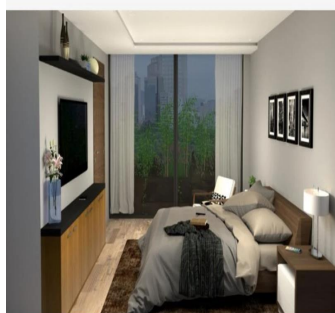

# Departamento En Venta En Polanco Iii Miguel Hidalgo Ciudad De M?xico

Panama, Provincia de Coclé, Río Hato, , , ,

PREZZO DI VENDITA

**USD 1180000.00**

220 qm    4 camere    2 camere da letto 2 bagni

2 pavimenti    2 qm Superficie del terreno    2 posti auto

**Jorge Gamboa**  
Inmuebles Premium Cdmx  
Ciudad de México, Mexico - Ora locale

+52 5562462457

EXCELENTE DEPARTAMENTO EN VENTA. UBICADO EN LA MEJOR ZONA DE LA CIUDAD DE MÉXICO. 2 RECAMARAS, 2.5 BAÑOS, SALA/COMEDOR, COCINA INTEGRAL, CUARTO DE LAVADO, CUARTO DE SERVICIO. 2 ESTACIONAMIENTOS, SEGURIDAD LAS 24 HRS, TERRAZA Y JARDÍN. \*LUGARES DE INTERÉS CERCANOS AL DESARROLLO\* A CUADRA Y MEDIA DE AV. PDTE. MASARYK DONDE SE ENCUENTRAN LOS MEJORES Y MAS EXCLUSIVOS RESTAURANTES, NEGOCIOS, BOUTIQUES y PLAZAS COMERCIALES DE LA CIUDAD DE MÉXICO. Parque Lincoln, Martin Luther King JR., Parque Escultórico Polanco, DryClean USA Polanco, Hotel Polanco, La Bottiglia, Beth Itzjak, TechnoGym, Embajada de Francia, El Japonés Polanco, Jardín de la Republica de Líbano, Campo Marte, CAMPOS ELÍSEOS, Embajada de Líbano, Auditorio Nacional, Jardín Winston Churchill, Hotel Presidente InterContinental, JW Marriott, Zona de Bancos, Hyundai, Starbucks Obelisco, P&W, Surman Polanco, Pineda Covalin, The Palm, Chapulín, Centro Asturiano, VESTBODY GIMNASIO, \*AVENIDAS PRINCIPALES QUE RODEAN AL DESARROLLO\* PRESIDENTE MASARYK, LAFONTAINE, JULIO VERNE, ALEJANDRO DUMAS, CAMPOS ELÍSEOS, PASEO DE LA REFORMA, LUIS G. URBINA, ANATOLE FRANCE, MONTE ELBRUZ, GOLDSMITH, HORACIO, HOMERO, AV. MOLIERE, EJERCITO NACIONAL, EDGAR ALLAN POE, ARQUÍMEDES, RUBÉN DARÍO. Asesoría Gratuita. Lic. Jorge Arturo Gamboa. 55-6246-2457 WhatsApp 24/7. Celular: 5535158231.