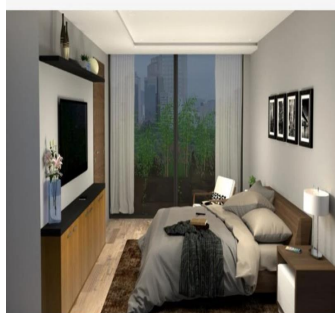

Attico

Departamento En Venta En Polanco Iii Miguel Hidalgo Ciudad De M?xico

Panama, Provincia de Coclé, Río Hato, , , ,

PREZZO DI VENDITA

\$ 1180000.00

🏠 220 qm 🛏️ 4 camere 🛏️ 2 camere da letto 🚿 2 bagni

🏗️ 2 pavimenti 📏 2 qm Superficie del terreno 🚗 2 posti auto

Jorge Gamboa
Inmuebles Premium Cdmx
Ciudad de México, Mexico - Ora locale

+52 5562462457

EXCELENTE DEPARTAMENTO EN VENTA. UBICADO EN LA MEJOR ZONA DE LA CIUDAD DE MÉXICO. 2 RECAMARAS, 2.5 BAÑOS, SALA/COMEDOR, COCINA INTEGRAL, CUARTO DE LAVADO, CUARTO DE SERVICIO. 2 ESTACIONAMIENTOS, SEGURIDAD LAS 24 HRS, TERRAZA Y JARDÍN. *LUGARES DE INTERÉS CERCANOS AL DESARROLLO* A CUADRA Y MEDIA DE AV. PDTE. MASARYK DONDE SE ENCUENTRAN LOS MEJORES Y MAS EXCLUSIVOS RESTAURANTES, NEGOCIOS, BOUTIQUES y PLAZAS COMERCIALES DE LA CIUDAD DE MÉXICO. Parque Lincoln, Martin Luther King JR., Parque Escultórico Polanco, DryClean USA Polanco, Hotel Polanco, La Bottiglia, Beth Itzjak, TechnoGym, Embajada de Francia, El Japonés Polanco, Jardín de la Republica de Líbano, Campo Marte, CAMPOS ELÍSEOS, Embajada de Líbano, Auditorio Nacional, Jardín Winston Churchill, Hotel Presidente InterContinental, JW Marriott, Zona de Bancos, Hyundai, Starbucks Obelisco, P&W, Surman Polanco, Pineda Covalin, The Palm, Chapulín, Centro Asturiano, VESTBODY GIMNASIO, *AVENIDAS PRINCIPALES QUE RODEAN AL DESARROLLO* PRESIDENTE MASARYK, LAFONTAINE, JULIO VERNE, ALEJANDRO DUMAS, CAMPOS ELÍSEOS, PASEO DE LA REFORMA, LUIS G. URBINA, ANATOLE FRANCE, MONTE ELBRUZ, GOLDSMITH, HORACIO, HOMERO, AV. MOLIERE, EJERCITO NACIONAL, EDGAR ALLAN POE, ARQUÍMEDES, RUBÉN DARÍO. Asesoría Gratuita. Lic. Jorge Arturo Gamboa. 55-6246-2457 WhatsApp 24/7. Celular: 5535158231.