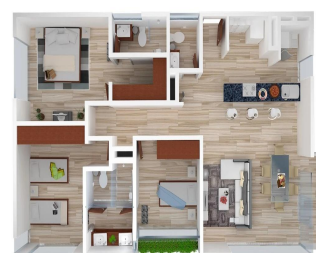

Attico

Mariposa 1034, Exclusivo Edificio De 15 Departamentos

Panama, Panama, San Carlos District, Gral. Pedro María Anaya, , ,

PREZZO DI VENDITA

\$ 271300.00

 102 qm  6 camere  3 camere da letto  3 bagni

 3 pavimenti  3 qm Superficie del terreno  3 posti auto

Llave Bienes Raices

Llave Bienes Raices

Ciudad de México, Mexico - Ora locale

+52 55 5350 1150

Descripción del desarrollo Exclusivo edificio de 15 departamentos muy amplios de 102 a 108 m2 ideal para familias, con diseño minimalista y pensado para aprovechar la luz solar, cuentan con 3 recámaras, 3 baños, 2 estacionamientos, algunos con balcones y roof garden privado. • Colonia tranquila con excelente plusvalía. • Acabados Premium (pisos de porcelanato, cocina equipada, cubiertas y barras de granito y lámparas led). • Diseño arquitectónico único, diferente a los desarrollos de la zona. • Departamentos sin colindancia con muros propios. • Cajones independientes y cómodos. • Ventanales de piso a techo para mayor iluminación. • Muy buena ubicación, cerca de Coyoacán y col. Del valle, rodeado de vialidades importantes para acceder o salir de la zona. • Plazas comerciales, mercados, parques y supermercados cercanos.

Disponibile Presso: 26.08.2019

Piano: 4 Pavimenti: 4 Anno Di Costruzione: 2017 Posti Auto: 4

Anno Di Costruzione: 2017

Tipo: Ufficio

Amenita

ID ID Immobili

Servizi All'aperto