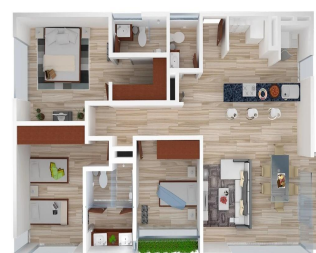

Attico

Mariposa 1034, Exclusivo Edificio De 15 Departamentos

Panama, Panama, San Carlos District, Gral. Pedro María Anaya, , ,

PREZZO DI VENDITA

USD 271300.00

🏠 102 qm 🛏️ 6 camere 🛏️ 3 camere da letto 🚿 3 bagni

🏠 3 pavimenti 📏 3 qm Superficie del terreno 🚗 3 posti auto

Llave Bienes Raices

Llave Bienes Raices

Ciudad de México, Mexico - Ora locale

☎️ +52 55 5350 1150

Descripción del desarrollo Exclusivo edificio de 15 departamentos muy amplios de 102 a 108 m2 ideal para familias, con diseño minimalista y pensado para aprovechar la luz solar, cuentan con 3 recámaras, 3 baños, 2 estacionamientos, algunos con balcones y roof garden privado. • Colonia tranquila con excelente plusvalía. • Acabados Premium (pisos de porcelanato, cocina equipada, cubiertas y barras de granito y lámparas led). • Diseño arquitectónico único, diferente a los desarrollos de la zona. • Departamentos sin colindancia con muros propios. • Cajones independientes y cómodos. • Ventanales de piso a techo para mayor iluminación. • Muy buena ubicación, cerca de Coyoacán y col. Del valle, rodeado de vialidades importantes para acceder o salir de la zona. • Plazas comerciales, mercados, parques y supermercados cercanos.

Disponibile Presso: 26.08.2019

Piano: 4 Pavimenti: 4 Anno Di Costruzione: 2017 Posti Auto: 4

Anno Di Costruzione: 2017

Tipo: Ufficio

Amenita

ID

ID Immobili

Servizi All'aperto