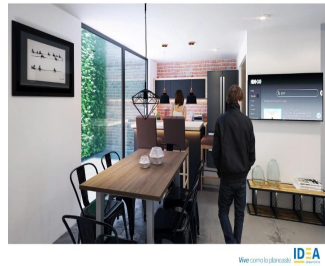

Attico

Colorado 27, Arquitectura De Primer Nivel

Panama, Panamá, La Chorrera, Benito Juárez, , 09700,

PREZZO DI VENDITA

USD 241300.00

- 61 qm
- 4 camere
- 2 camere da letto
- 2 bagni
- 2 pavimenti
- 2 qm Superficie del terreno
- 2 posti auto

Llave Bienes Raices
Llave Bienes Raices
Ciudad de México, Mexico - Ora locale

+52 55 5350 1150

Disponibile Presso: 26.08.2019

Piano: 4   Pavimenti: 4   Anno Di Costruzione: 2017   Posti Auto: 4

Anno Di Costruzione: 2017

Tipo: Ufficio