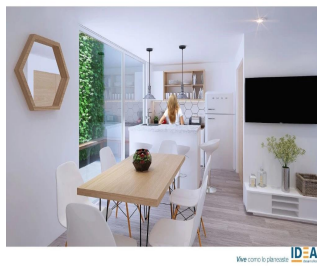

Attico

Colorado 27, Arquitectura De Primer Nivel

Panama, Panamá, La Chorrera, Benito Juárez, , 09700,

PREZZO DI VENDITA

$ 241300.00

- 61 qm
- 4 camere
- 2 camere da letto
- 2 bagni
- 2 pavimenti
- 2 qm Superficie del terreno
- 2 posti auto

Llave Bienes Raices
Llave Bienes Raices
Ciudad de México, Mexico - Ora locale

+52 55 5350 1150

Disponibile Presso: 26.08.2019

Piano: 4   Pavimenti: 4   Anno Di Costruzione: 2017   Posti Auto: 4

Anno Di Costruzione: 2017

Tipo: Ufficio