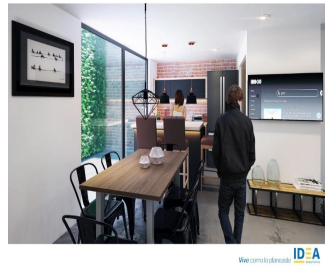

Attico

Colorado 27, Arquitectura De Primer Nivel

Panama, Panamá, La Chorrera, Benito Juárez, , 09700,

PREZZO DI VENDITA

$ 241300.00

- 61 qm
- 4 camere
- 2 camere da letto
- 2 bagni
- 2 pavimenti
- 2 qm Superficie del terreno
- 2 posti auto

Llave Bienes Raices
Llave Bienes Raices
Ciudad de México, Mexico - Ora locale

+52 55 5350 1150

Disponibile Presso: 26.08.2019

Piano: 4   Pavimenti: 4   Anno Di Costruzione: 2017   Posti Auto: 4

Anno Di Costruzione: 2017

Tipo: Ufficio