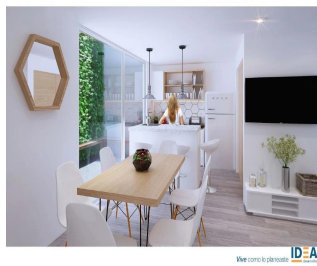

Attico

Colorado 27, Arquitectura De Primer Nivel

Panama, Panamá, La Chorrera, Benito Juárez, , 09700,

PREZZO DI VENDITA

USD 241300.00

- 61 qm
- 4 camere
- 2 camere da letto
- 2 bagni
- 2 pavimenti
- 2 qm Superficie del terreno
- 2 posti auto

Llave Bienes Raices
Llave Bienes Raices
Ciudad de México, Mexico - Ora locale

+52 55 5350 1150

Disponibile Presso: 26.08.2019

Piano: 4   Pavimenti: 4   Anno Di Costruzione: 2017   Posti Auto: 4

Anno Di Costruzione: 2017

Tipo: Ufficio