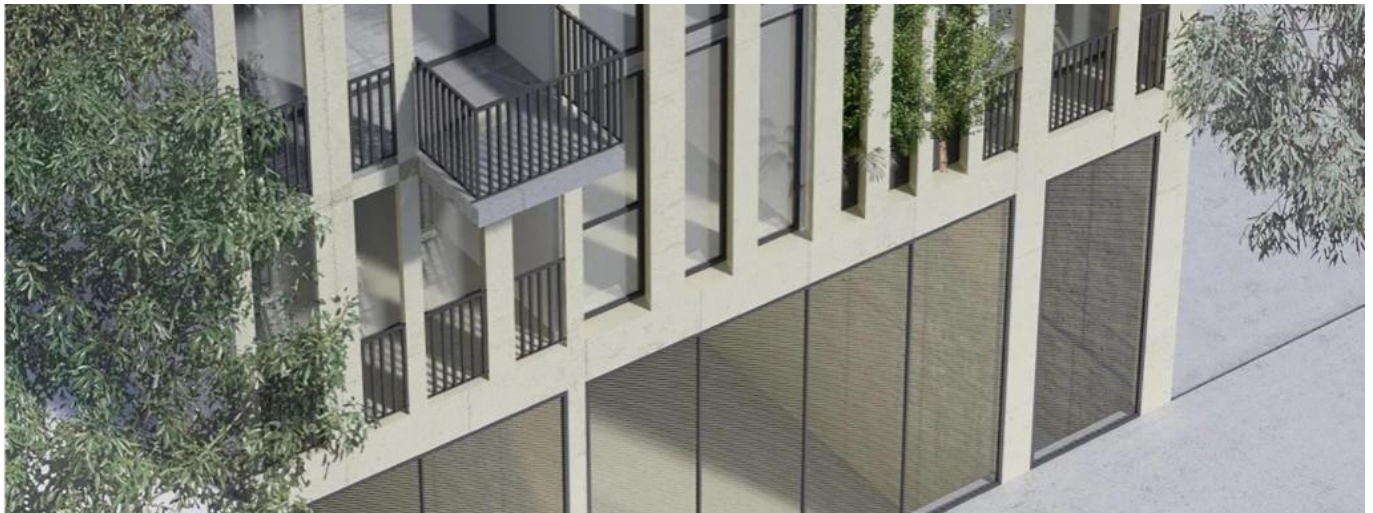

Attico

Pennsylvania 32 , Exclusivo Edificio De 23 Departamentos En Venta

Panama, Panamá, Panamá, Benito Juárez, , 09700,

PREZZO DI VENDITA

USD 186800.00

🏠 116 qm 🏠 6 camere 🛏️ 3 camere da letto 🚿 3 bagni

🏠 3 pavimenti 📏 3 qm Superficie del terreno 🚗 3 posti auto

Llave Bienes Raices

Llave Bienes Raices

Ciudad de México, Mexico - Ora locale

+52 55 5350 1150

Exclusivo edificio de 23 departamentos amplios de 66 a 116 m2 ideal para familias, con diseño minimalista y pensado para aprovechar la luz solar, cuentan con 1, 2 o 3 recámaras, 2 o 3 baños, 1, 2 o 3 estacionamientos, algunos con balcones y roof garden privado. Acabados Elevador recubierto de Tzalam Lobby en mármol o piedra natural Recubrimiento de Recinto en áreas comunes Doble fachada de tabique y concreto aparente Campana/ horno microondas Piso porcelanato tipo madera Firenze Cancel de vidrio templado a hueso en regadera Regadera Lluvia a techo Barra de granito en cocina Diseño Vanguardia Chapas dobles en todas las puertas Puertas laqueadas Puerta principal forrada en exterior en Tzalam Cancelería piso a techo Luminarias LED incluidas Monomandos Grohe en baños

Disponibile Presso: 26.08.2019

Piano: 4 Pavimenti: 4 Anno Di Costruzione: 2017 Posti Auto: 4

Anno Di Costruzione: 2017

Tipo: Ufficio

Amenita

ID ID Immobili

Servizi All'aperto