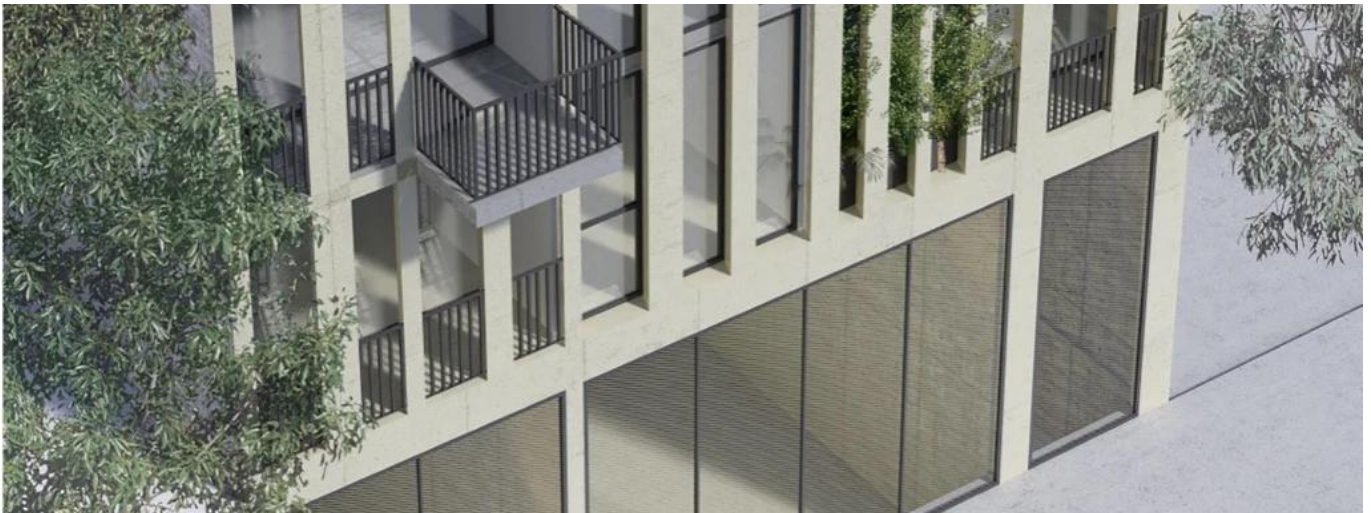

## Pennsylvania 32 , Exclusivo Edificio De 23 Departamentos En Venta

Panama, Panamá, Panamá, Benito Juárez, , 09700,

PREZZO DI VENDITA

**\$ 186800.00**

 116 qm  6 camere  3 camere da letto  3 bagni

 3 pavimenti  3 qm Superficie  3 posti auto del terreno

### Llave Bienes Raices

Llave Bienes Raices

Ciudad de México, Mexico - Ora locale

+52 55 5350 1150

Exclusivo edificio de 23 departamentos amplios de 66 a 116 m2 ideal para familias, con diseño minimalista y pensado para aprovechar la luz solar, cuentan con 1, 2 o 3 recámaras, 2 o 3 baños, 1, 2 o 3 estacionamientos, algunos con balcones y roof garden privado. Acabados Elevador recubierto de Tzalam Lobby en mármol o piedra natural Recubrimiento de Recinto en áreas comunes Doble fachada de tabique y concreto aparente Campana/ horno microondas Piso porcelanato tipo madera Firenze Cancel de vidrio templado a hueso en regadera Regadera Lluvia a techo Barra de granito en cocina Diseño Vanguardia Chapas dobles en todas las puertas Puertas laqueadas Puerta principal forrada en exterior en Tzalam Cancelería piso a techo Luminarias LED incluidas Monomandos Grohe en baños

Disponibile Presso: 26.08.2019

Piano: 4 Pavimenti: 4 Anno Di Costruzione: Posti Auto: 4  
2017

Anno Di Costruzione: 2017

Tipo: Ufficio

Amenita

ID ID Immobili

Servizi All'aperto